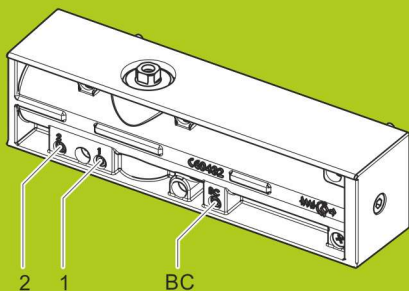

- 1 Nastavitelná rychlost zavírání 180° – 0°
- 2 Nastavitelný koncový doraz 7° – 0°
- BC Nastavitelné tlumení otevírání