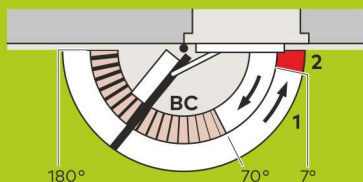

- 1 Nastavitelná rychlost zavírání 180° – 0°
- 2 Nastavitelný koncový doraz 7° – 0°
- BC Nastavitelné tlumení otevírání

TS Match

Dveřní zavírač s kluznou lištou EN 3 - 4

TS Match doplňuje komplexní řadu dveřních zavíračů s kluznou lištou od společnosti dormakaba. Rychlost zavírání je dvoufázově plynule nastavitelná, stejně jako tlumení otevírání (BC). Se skrytou montážní deskou, která je volitelně k dispozici, je TS Match perfektní dveřní zavírač pro vybavení požárních i nepožárních dveří.

barva : stříbrná

Dveřní zavírač
pro standardní požární
i nepožární dveře

Technické parametry

Nastavitelná zavírací síla	Size EN 3-4
Standard ní dveře	≤ 1100 mm ●
Exteriérové dveře	≤ 1100 mm ●
Požární a kouřotěsné dveře	≤ 1100 mm ●
Stejný design pro L a P dveře	●
Kluzná lišta	●
Ventilem nastavitelná rychlost zavírání	180°-0° ●
Ventilem nastavitelný koncový doraz	7°-0° ●
Ventilem nastavitelné tlumení otevírání BC	●
Hmotnost v kg	2,285
Rozměry bez kluzné lišty v mm	Délka 228 Hloubka 50 Výška 60
Zavírač testován podle EN 1154	●
C € pro stavební produkty	●
● ano - ne	

Nastavení síly zavírání

Šířka křídla	Nastavená síla
≤ 850	EN 2
≤ 950	EN 3
≤ 1100	EN 4

TS Match – spolehlivý dveřní zavírač s kluznou lištou pro standardní dveře.

Testováno podle EN 1154 / CE

DORMA TS Match BC s kolejničí ..... 3 200 Kč / 3 872 Kč vč DPH /
barva : stříbrný

DORMA TS Match podložka ..... 270 Kč / 327 Kč vč DPH /