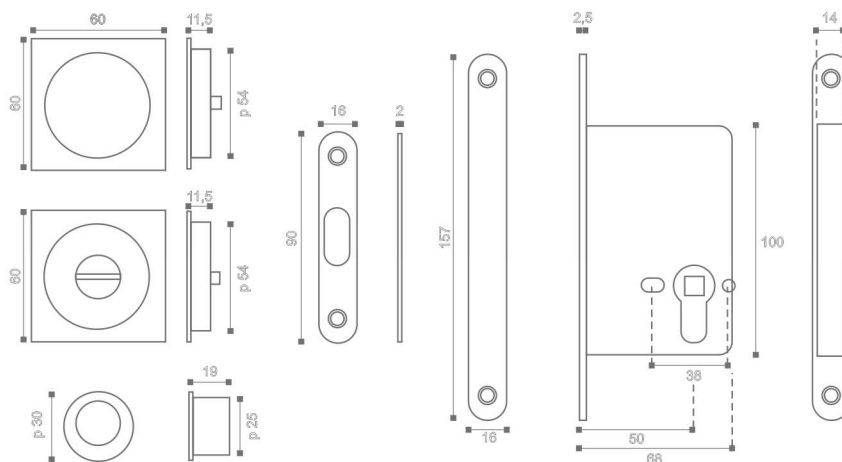

# Elegantní zamykání pro posuvné dveře

BA - černá antracit

RCO - měď

NS - nikel satén

**JNF - IN.20.938**

Cena za set v Kč.

provedení		bez DPH	s DPH
SET - JNF - IN.20.938 RCO	měď	1639,-	<b>1984,-</b>
SET - JNF - IN.20.938 BA	černý antracit	1639,-	<b>1984,-</b>
SET - JNF - IN.20.938 NS	nikel satén	1639,-	<b>1984,-</b>