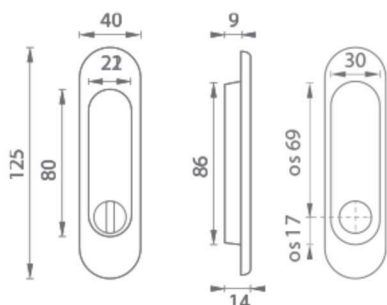

FT- 3665 AC

Mušle na posuvné dveře

NEW

BS / černá mat /

FT - 3665 AC bez   FT - 3565 AF BB/D   FT - 3665 AZ PZ/D   FT - 3665 AR WC

FT - 3665

Cena za ks v Kč.

provedení	bez DPH	s DPH
FT - 3665 AC bez otvoru BS /černá mat/	291,-	352,-
FT - 3665 AF BB/D BS /černá mat/	291,-	352,-
FT - 3665 AZ PZ/D BS /černá mat/	291,-	352,-
FT - 3665 AR WC BS /černá mat/	896,-*	1084,-*

* cena za pár