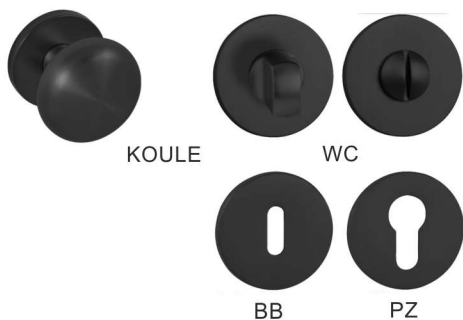

MP - ELIPTICA - R S6	Cena za set v Kč	bez DPH	s DPH
kl/kl na rozetách		500,-	605,-
kl/kl + rozety BB		700,-	847,-
kl/kl + rozety PZ		700,-	847,-
kl/kl + rozety WC		825,-	999,-
koule/kl + rozety PZ		825,-	999,-
DK - klika na eurookno		425,-	515,-

**NEW**

MP - ELIPTICA - R S6

Tloušťka rozety pouze 6 mm.

Design: koule, rozety

Klika - více k produktu

BS / černá mat /

NP / nikl perla /

DK - více k produktu