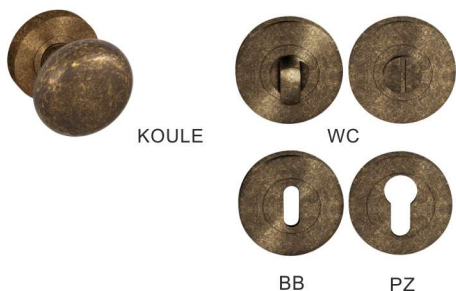

MP - LEONTINA - R	Cena za set v Kč	bez DPH	s DPH
kl/kl na rozetách		750,-	908,-
kl/kl + rozety BB		850,-	1029,-
kl/kl + rozety PZ		850,-	1029,-
kl/kl + rozety WC		1050,-	1271,-
koule/kl + rozety PZ		1050,-	1271,-

MP - LEONTINA - SO	Cena za set v Kč	bez DPH	s DPH
kl/kl bez otvoru		850,-	1029,-
kl/kl s BB otvorem pro klíč		850,-	1029,-
kl/kl s PZ otvorem pro vložku		850,-	1029,-
kl/kl s WC klíčem		1050,-	1271,-
koule/kl s PZ otvor. pro vložku		1050,-	1271,-

rozteč : 72, 90 mm

Design: koule, rozety

MP - SPIRIT - R	Cena za set v Kč	bez DPH	s DPH
kl/kl na rozetách		500,-	605,-
kl/kl + rozety BB		700,-	847,-
kl/kl + rozety PZ		700,-	847,-
kl/kl + rozety WC		825,-	999,-
koule/kl + rozety PZ		825,-	999,-

Design: koule, rozety

NEW

Klika - více k produktu

OBA / antik bronz /

Klika - více k produktu

OBA / antik bronz /

NEW

Klika - více k produktu

BS / černá mat /

NP / nikl perla /

OLS / mosaz broušená /

OGS / bronz česaný matný/

OBA / antik bronz /