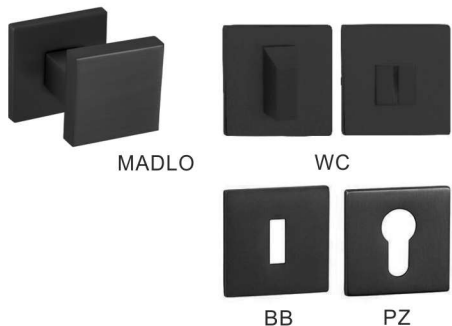

**NEW**

MP - ELIPTICA - R S6

Tloušťka rozety pouze 6 mm.

Design: koule, rozety

Klika - více k produktu

BS / černá mat /

NP / nikl perla /

DK - více k produktu

BS / černá mat /

NP / nikl perla /

DK

DK

MP - VIVA - HR SQ6	Cena za set v Kč	bez DPH	s DPH
kl/kl na rozetách		500,-	605,-
kl/kl + rozety BB		700,-	847,-
kl/kl + rozety PZ		700,-	847,-
kl/kl + rozety WC		825,-	999,-
madlo/kl + rozety PZ		825,-	999,-
DK - klika na eurookno		425,-	515,-

**NEW**

MP - VIVA - HR SQ6

Tloušťka rozety pouze 6 mm.

Design: madlo, rozety

Klika - více k produktu

BS / černá mat /

NP / nikl perla /

DK - více k produktu

BS / černá mat /

NP / nikl perla /

DK

DK

	Cena za set v Kč	bez DPH	s DPH
MP - HOLLY - HR SQ6			
kl/kl na rozetách		500,-	<b>605,-</b>
kl/kl + rozety BB		700,-	<b>847,-</b>
kl/kl + rozety PZ		700,-	<b>847,-</b>
kl/kl + rozety WC		825,-	<b>999,-</b>
madlo/kl + rozety PZ		825,-	<b>999,-</b>
DK - klika na eurookno		425,-	<b>515,-</b>