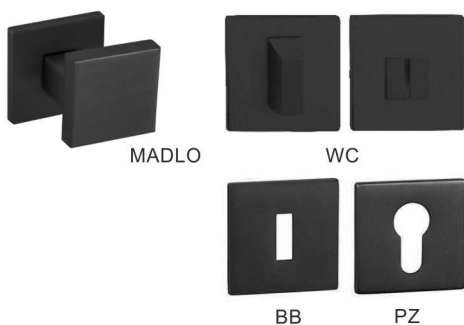

**NEW**

MP - VIVA - HR SQ6

Tloušťka rozety pouze 6 mm.

Design: madlo, rozety

Klika - více k produktu

BS / černá mat /

NP / nikl perla /

DK - více k produktu

BS / černá mat /

NP / nikl perla /

DK

DK

	Cena za set v Kč	bez DPH	s DPH
MP - HOLLY - HR SQ6			
kl/kl na rozetách		500,-	<b>605,-</b>
kl/kl + rozety BB		700,-	<b>847,-</b>
kl/kl + rozety PZ		700,-	<b>847,-</b>
kl/kl + rozety WC		825,-	<b>999,-</b>
madlo/kl + rozety PZ		825,-	<b>999,-</b>
DK - klika na eurookno		425,-	<b>515,-</b>

**NEW**

MP - HOLLY - HR SQ6

Tloušťka rozety pouze 6 mm.

Design: madlo, rozety

Klika - více k produktu

BS / černá mat /

NP / niki perla /

DK - více k produktu