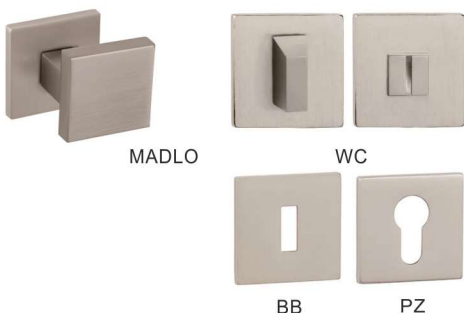

Klika - více k produktu

BS / černá mat /

NP / niki perla /

DK - více k produktu

BS / černá mat /

NP / niki perla /