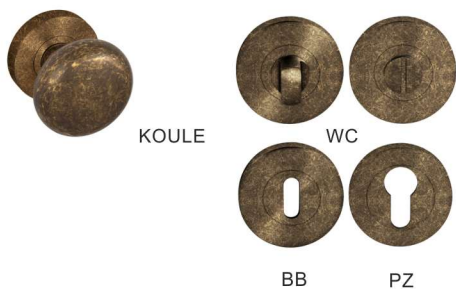

MP - LEONTINA - R	Cena za set v Kč	bez DPH	s DPH
kl/kl na rozetách		750,-	908,-
kl/kl + rozety BB		850,-	1029,-
kl/kl + rozety PZ		850,-	1029,-
kl/kl + rozety WC		1050,-	1271,-
koule/kl + rozety PZ		1050,-	1271,-

MP - LEONTINA - SO	Cena za set v Kč	bez DPH	s DPH
kl/kl bez otvoru		850,-	1029,-
kl/kl s BB otvorem pro klíč		850,-	1029,-
kl/kl s PZ otvorem pro vložku		850,-	1029,-
kl/kl s WC klíčem		1050,-	1271,-
koule/kl s PZ otvor. pro vložku		1050,-	1271,-

rozteč : 72, 90 mm

Design: koule, rozety

MP - SPIRIT - R	Cena za set v Kč	bez DPH	s DPH
kl/kl na rozetách		500,-	605,-
kl/kl + rozety BB		700,-	847,-
kl/kl + rozety PZ		700,-	847,-
kl/kl + rozety WC		825,-	999,-
koule/kl + rozety PZ		825,-	999,-

Design: koule, rozety