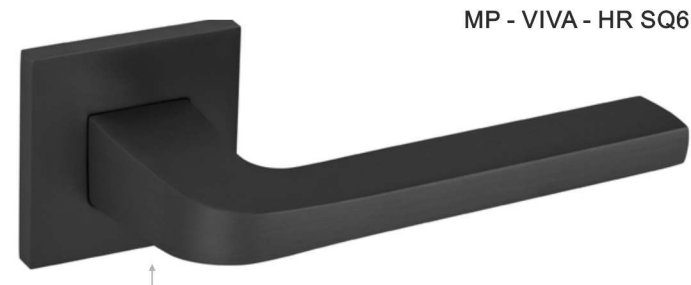

**NEW**

MP - ELIPTICA - R S6

Tloušťka rozety pouze 6 mm.

Design: koule, rozety

Klika - více k produktu

BS / černá mat /

NP / nikl perla /

DK - více k produktu

BS / černá mat /

NP / nikl perla /

DK

DK

MP - VIVA - HR SQ6	Cena za set v Kč	bez DPH	s DPH
kl/kl na rozetách		500,-	605,-
kl/kl + rozety BB		700,-	847,-
kl/kl + rozety PZ		700,-	847,-
kl/kl + rozety WC		825,-	999,-
madlo/kl + rozety PZ		825,-	999,-
DK - klika na eurookno		425,-	515,-

**NEW**

MP - VIVA - HR SQ6

Tloušťka rozety pouze 6 mm.

Design: madlo, rozety

Klika - více k produktu

BS / černá mat /

NP / nikl perla /

DK - více k produktu