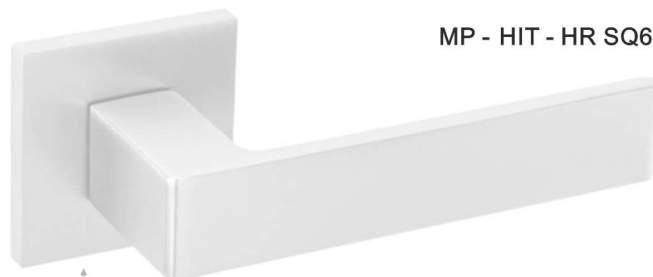

MP - HIT - HR SQ6	Cena za set v Kč	bez DPH	s DPH
kl/kl na rozetách		500,-	605,-
kl/kl + rozety BB		700,-	847,-
kl/kl + rozety PZ		700,-	847,-
kl/kl + rozety WC		825,-	999,-
madlo/kl + rozety PZ		825,-	999,-
DK - klika na eurookno		425,-	515,-

NEW

MP - HIT - HR SQ6

Tloušťka rozety pouze 6 mm.

Klika - více k produktu

WS / bílá matná /

OC / chrom lesklý /

OCS / chrom broušený /

NP / nikl perla /

T / titan /

BS / černá mat /

DK - více k produktu

WS / bílá matná /

OC / chrom lesklý /

OCS / chrom broušený /

NP / nikl perla /

T / titan /

BS / černá mat /

MP - PRIMA - HR SQ6	Cena za set v Kč	bez DPH	s DPH
kl/kl na rozetách		500,-	605,-
kl/kl + rozety BB		700,-	847,-
kl/kl + rozety PZ		700,-	847,-
kl/kl + rozety WC		825,-	999,-
madlo/kl + rozety PZ		825,-	999,-
DK - klika na eurookno		425,-	515,-
DK - klika na eurookno OC/chrom lesklý/		475,-	575,-

NEW