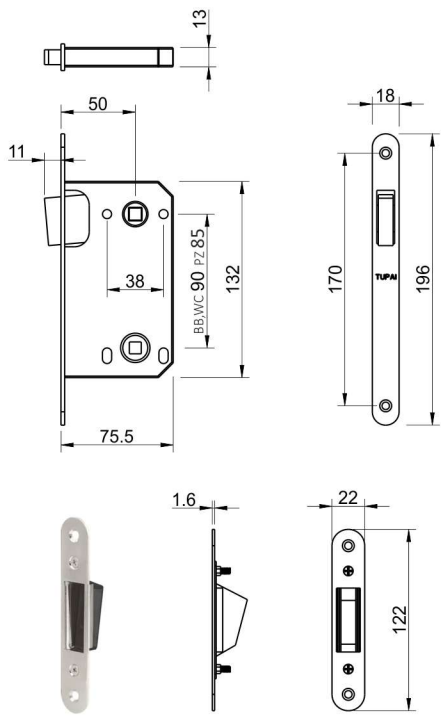

NEW

TI - MAGNETICKÝ ZÁMEK

- kvalitní zpracování magnetického zámku
- 7 barevných variant čela zámku
- BB, PZ, WC provedení

TUPAI - Magnetický zámek

TI - Magnetický zámek - 3597 BB 90 BS	400 Kč
TI - Magnetický zámek - 3597 BB 90 CUM	490 Kč
TI - Magnetický zámek - 3597 BB 90 NP	490 Kč
TI - Magnetický zámek - 3597 BB 90 OLV	400 Kč
TI - Magnetický zámek - 3597 BB 90 ONS	400 Kč
TI - Magnetický zámek - 3597 BB 90 T	490 Kč
TI - Magnetický zámek - 3597 BB 90 WS	400 Kč
TI - Magnetický zámek - 3598 PZ 85 BS	370 Kč
TI - Magnetický zámek - 3598 PZ 85 CUM	460 Kč
TI - Magnetický zámek - 3598 PZ 85 NP	460 Kč
TI - Magnetický zámek - 3598 PZ 85 OLV	370 Kč
TI - Magnetický zámek - 3598 PZ 85 ONS	370 Kč
TI - Magnetický zámek - 3598 PZ 85 T	460 Kč
TI - Magnetický zámek - 3598 PZ 85 WS	370 Kč
TI - Magnetický zámek - 3599 WC 90 BS	370 Kč
TI - Magnetický zámek - 3599 WC 90 CUM	460 Kč
TI - Magnetický zámek - 3599 WC 90 NP	460 Kč
TI - Magnetický zámek - 3599 WC 90 OLV	370 Kč
TI - Magnetický zámek - 3599 WC 90 ONS	370 Kč
TI - Magnetický zámek - 3599 WC 90 T	460 Kč
TI - Magnetický zámek - 3599 WC 90 WS	370 Kč