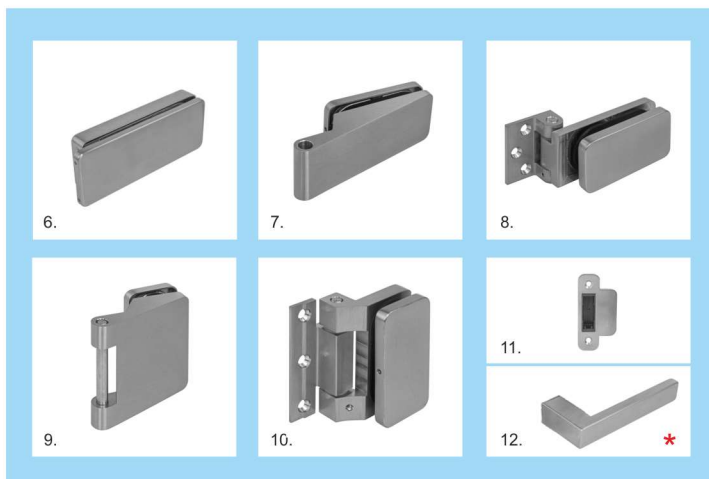

1. MP - UNIQUE R8 - s WC klíčem

2. MP - UNIQUE R8 - bez otvoru / přední

3. MP - UNIQUE R8 - bez otvoru / zadní

4. MP - UNIQUE R8 - s BB otvorem

5. MP - UNIQUE R8 - s PZ otvorem

Ilustrační zobrazení zámků s klikou Quadra.  
/ klika není součástí ceny zámku - viz ceník /

MP - UNIQUE R8	BN / nerez mat / provedení	Cena za ks nebo pár v Kč	
		bez DPH	s DPH
1.	zámek na skleněné dveře s WC klíčem	2511,-	3039,-
2.	zámek na skleněné dveře bez otvoru na klíč / přední	2025,-	2450,-
3.	zámek na skleněné dveře bez otvoru na klíč / zadní	2025,-	2450,-
4.	zámek na skleněné dveře s BB otvorem	2214,-	2679,-
5.	zámek na skleněné dveře s PZ otvorem	2079,-	2516,-
6.	protikus na skleněné dveře	1890,-	2287,-
7.	panť vertikální	/ pár 2106,-	2548,-
8.	panť vertikální s destičkou	/ pár 2673,-	3234,-
9.	panť horizontální	/ pár 1998,-	2417,-
10.	panť horizontální s destičkou	/ pár 2538,-	3071,-
11.	protiplech pro zámek na skleněné dveře	297,-	359,-
12.	klika Quadra pro zámek na skleněné dveře	/ pár 654,-	791,-