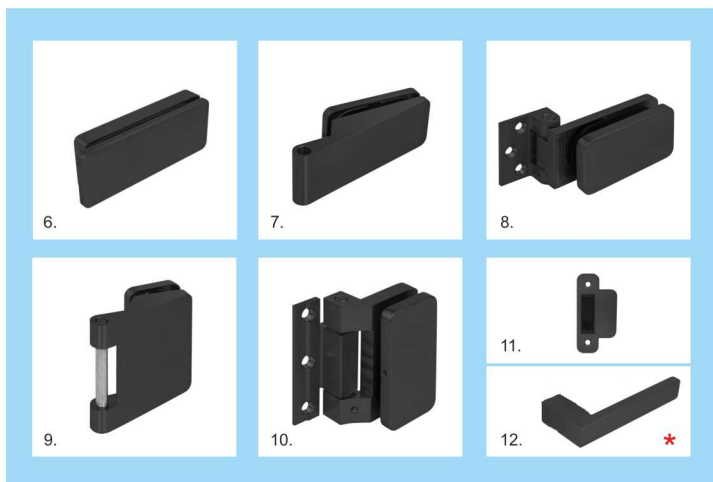

**NEW**

Design s unikátním radiusem  
R8

reddot award  
product design 2022

Otvor pro kliku obsahuje vymežovací mechanismus pro maximální eliminování vůle čtyřhranu. Mechanismus zámku umožňuje nastavení síly pružiny a napomáhá udržovat kliku v horizontální poloze.

1. MP - UNIQUE R8 - s WC klíčem

2. MP - UNIQUE R8 - bez otvoru / přední

3. MP - UNIQUE R8 - bez otvoru / zadní

4. MP - UNIQUE R8 - s BB otvorem

5. MP - UNIQUE R8 - s PZ otvorem

Ilustrační zobrazení zámků s klikou Quadra.  
/ klika není součástí ceny zámku viz ceník /

## MP - UNIQUE R8 BS / černá mat /

Cena za ks nebo pár v Kč

provedení	bez DPH	s DPH
1. zámek na skleněné dveře s WC klíčem	3775,-	4568,-
2. zámek na skleněné dveře bez otvoru na klíč / přední	3289,-	3980,-
3. zámek na skleněné dveře bez otvoru na klíč / zadní	3289,-	3980,-
4. zámek na skleněné dveře s BB otvorem	3478,-	4209,-
5. zámek na skleněné dveře s PZ otvorem	3343,-	4046,-
6. protikus na skleněné dveře	2025,-	2451,-
7. pant vertikální	/ pár 2241,-	2712,-
8. pant vertikální s destičkou	/ pár 2808,-	3398,-
9. pant horizontální	/ pár 2133,-	2581,-
10. pant horizontální s destičkou	/ pár 2673,-	3235,-
11. protíplech pro zámek na skleněné dveře	324,-	392,-
12. klika QUADRA pro zámek na skleněné dveře	/ pár 700,-	847,-

Pro tloušťku skla: 8 - 10 mm

Součástí balení je montážní materiál.

\* Zámek je možné osadit i jinou klikou. Na vyžádání.

Otvor pro kliku obsahuje vymešovací mechanismus pro maximální eliminování vůle čtyřhranu. Mechanismus zámku umožňuje nastavení síly pružiny a napomáhá udržovat kliku v horizontální poloze.