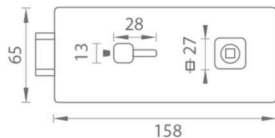

Otvor pro kliku obsahuje vymešovací mechanismus pro maximální eliminování vůle čtyřhranu. Mechanismus zámku umožňuje nastavení síly pružiny a napomáhá udržovat kliku v horizontální poloze.

Ilustrační zobrazení zámků s klikou Quadra.
/ klika není součástí ceny zámku - viz ceník /

MP - UNIQUE R8	BN / nerez mat / provedení	Cena za ks nebo pár v Kč	
		bez DPH	s DPH
1.	zámek na skleněné dveře s WC klíčem	2511,-	3039,-
2.	zámek na skleněné dveře bez otvoru na klíč / přední	2025,-	2450,-
3.	zámek na skleněné dveře bez otvoru na klíč / zadní	2025,-	2450,-
4.	zámek na skleněné dveře s BB otvorem	2214,-	2679,-
5.	zámek na skleněné dveře s PZ otvorem	2079,-	2516,-
6.	protikus na skleněné dveře	1890,-	2287,-
7.	panť vertikální	/ pár 2106,-	2548,-
8.	panť vertikální s destičkou	/ pár 2673,-	3234,-
9.	panť horizontální	/ pár 1998,-	2417,-
10.	panť horizontální s destičkou	/ pár 2538,-	3071,-
11.	protiplech pro zámek na skleněné dveře	297,-	359,-
12.	klika Quadra pro zámek na skleněné dveře	/ pár 654,-	791,-

Pro tloušťku skla: 8 - 10 mm

Součástí balení je montážní materiál.

* Zámek je možné osadit i jinou klikou. Na vyžádání.