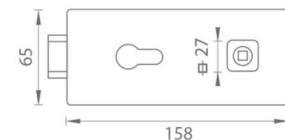

**NEW**

Design s unikátním radiusem  
R8

reddot award  
product design 2022

Otvor pro kliku obsahuje vymežovací mechanismus pro maximální eliminování vůle čtyřhranu. Mechanismus zámku umožňuje nastavení síly pružiny a napomáhá udržovat kliku v horizontální poloze.

1. MP - UNIQUE R8 - s WC klíčem

2. MP - UNIQUE R8 - bez otvoru / přední

3. MP - UNIQUE R8 - bez otvoru / zadní

4. MP - UNIQUE R8 - s BB otvorem

5. MP - UNIQUE R8 - s PZ otvorem

Ilustrační zobrazení zámků s klikou Quadra.  
/ klika není součástí ceny zámku viz ceník /

Pro tloušťku skla: 8 - 10 mm

Součástí balení je montážní materiál.

\* Zámek je možné osadit i jinou klikou. Na vyžádání.

Otvor pro kliku obsahuje vymešovací mechanismus pro maximální eliminování vůle čtyřhranu. Mechanismus zámku umožňuje nastavení síly pružiny a napomáhá udržovat kliku v horizontální poloze.