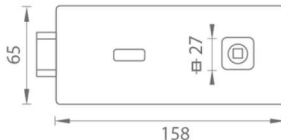

**NEW**

Design s unikátním radiusem  
R8

reddot award  
product design 2022

Otvor pro kliku obsahuje vymežovací mechanismus pro maximální eliminování vůle čtyřhranu. Mechanismus zámku umožňuje nastavení síly pružiny a napomáhá udržovat kliku v horizontální poloze.

1. MP - UNIQUE R8 - s WC klíčem

2. MP - UNIQUE R8 - bez otvoru / přední

3. MP - UNIQUE R8 - bez otvoru / zadní

4. MP - UNIQUE R8 - s BB otvorem

5. MP - UNIQUE R8 - s PZ otvorem

Ilustrační zobrazení zámků s klikou Quadra.  
/ klika není součástí ceny zámku viz ceník /

Pro tloušťku skla: 8 - 10 mm

Součástí balení je montážní materiál.

\* Zámek je možné osadit i jinou klikou. Na vyžádání.

Otvor pro kliku obsahuje vymešovací mechanismus pro maximální eliminování vůle čtyřhranu. Mechanismus zámku umožňuje nastavení síly pružiny a napomáhá udržovat kliku v horizontální poloze.