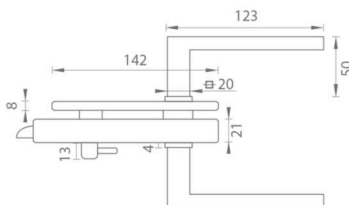

Otvor pro kliku obsahuje vymežovací mechanismus pro maximální eliminování vůle čtyřhranu. Mechanismus zámku umožňuje nastavení síly pružiny a napomáhá udržovat kliku v horizontální poloze.

Ilustrační zobrazení zámků s klikou Quadra.
/ klika není součástí ceny zámku viz ceník /

MP - UNIQUE R8 BS / černá mat /

Cena za ks nebo pár v Kč

provedení	bez DPH	s DPH
1. zámek na skleněné dveře s WC klíčem	3775,-	4568,-
2. zámek na skleněné dveře bez otvoru na klíč / přední	3289,-	3980,-
3. zámek na skleněné dveře bez otvoru na klíč / zadní	3289,-	3980,-
4. zámek na skleněné dveře s BB otvorem	3478,-	4209,-
5. zámek na skleněné dveře s PZ otvorem	3343,-	4046,-
6. protikus na skleněné dveře	2025,-	2451,-
7. pant vertikální	/ pár 2241,-	2712,-
8. pant vertikální s destičkou	/ pár 2808,-	3398,-
9. pant horizontální	/ pár 2133,-	2581,-
10. pant horizontální s destičkou	/ pár 2673,-	3235,-
11. protíplech pro zámek na skleněné dveře	324,-	392,-
12. klika QUADRA pro zámek na skleněné dveře	/ pár 700,-	847,-

Pro tloušťku skla: 8 - 10 mm

Součástí balení je montážní materiál.

* Zámek je možné osadit i jinou klikou. Na vyžádání.