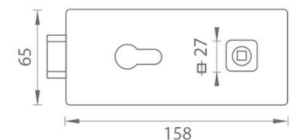

1. MP - UNIQUE R8 - s WC klíčem

2. MP - UNIQUE R8 - bez otvoru / přední

3. MP - UNIQUE R8 - bez otvoru / zadní

4. MP - UNIQUE R8 - s BB otvorem

5. MP - UNIQUE R8 - s PZ otvorem

Ilustrační zobrazení zámků s klikou Quadra.  
/ klika není součástí ceny zámku - viz ceník /