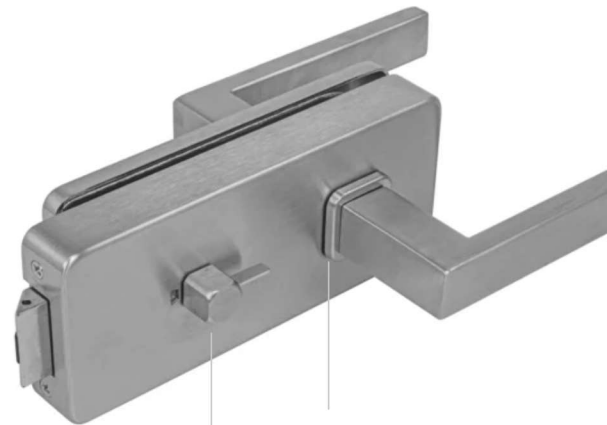

**NEW**

Design s unikátním radiusem  
R8

reddot award  
product design 2022

Otvor pro kliku obsahuje vymežovací mechanismus pro maximální eliminování vůle čtyřhranu. Mechanismus zámku umožňuje nastavení síly pružiny a napomáhá udržovat kliku v horizontální poloze.

1. MP - UNIQUE R8 - s WC klíčem

2. MP - UNIQUE R8 - bez otvoru / přední

3. MP - UNIQUE R8 - bez otvoru / zadní

4. MP - UNIQUE R8 - s BB otvorem

5. MP - UNIQUE R8 - s PZ otvorem

Ilustrační zobrazení zámků s klikou Quadra.  
/ klika není součástí ceny zámku viz ceník /

Pro tloušťku skla: 8 - 10 mm

Součástí balení je montážní materiál.

\* Zámek je možné osadit i jinou klikou. Na vyžádání.

Otvor pro kliku obsahuje vymešovací mechanismus pro maximální eliminování vůle čtyřhranu. Mechanismus zámku umožňuje nastavení síly pružiny a napomáhá udržovat kliku v horizontální poloze.