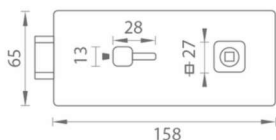

**NEW**

Design s unikátním radiusem  
R8

reddot award  
product design 2022

Otvor pro kliku obsahuje vymežovací mechanismus pro maximální eliminování vůle čtyřhranu. Mechanismus zámku umožňuje nastavení síly pružiny a napomáhá udržovat kliku v horizontální poloze.

1. MP - UNIQUE R8 - s WC klíčem

2. MP - UNIQUE R8 - bez otvoru / přední

3. MP - UNIQUE R8 - bez otvoru / zadní

4. MP - UNIQUE R8 - s BB otvorem

5. MP - UNIQUE R8 - s PZ otvorem

Ilustrační zobrazení zámků s klikou Quadra.  
/ klika není součástí ceny zámku viz ceník /