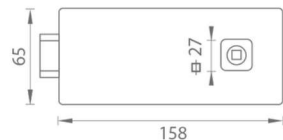

3. MP - UNIQUE R8 - bez otvoru / zadní