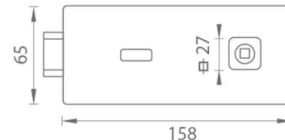

1. MP - UNIQUE R8 - s WC klíčem

2. MP - UNIQUE R8 - bez otvoru / přední

3. MP - UNIQUE R8 - bez otvoru / zadní

4. MP - UNIQUE R8 - s BB otvorem

5. MP - UNIQUE R8 - s PZ otvorem

Ilustrační zobrazení zámků s klikou Quadra.  
/ klika není součástí ceny zámku - viz ceník /