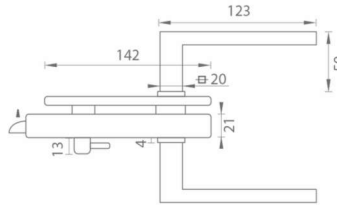

Otvor pro kliku obsahuje vymešovací mechanismus pro maximální eliminování vůle čtyřhranu. Mechanismus zámku umožňuje nastavení síly pružiny a napomáhá udržovat kliku v horizontální poloze.

Ilustrační zobrazení zámků s klikou Quadra.
/ klika není součástí ceny zámku - viz ceník /

MP - UNIQUE R8	BN / nerez mat / provedení	Cena za ks nebo pár v Kč	
		bez DPH	s DPH
1.	zámek na skleněné dveře s WC klíčem	2511,-	3039,-
2.	zámek na skleněné dveře bez otvoru na klíč / přední	2025,-	2450,-
3.	zámek na skleněné dveře bez otvoru na klíč / zadní	2025,-	2450,-
4.	zámek na skleněné dveře s BB otvorem	2214,-	2679,-
5.	zámek na skleněné dveře s PZ otvorem	2079,-	2516,-
6.	protikus na skleněné dveře	1890,-	2287,-
7.	panť vertikální	/ pár 2106,-	2548,-
8.	panť vertikální s destičkou	/ pár 2673,-	3234,-
9.	panť horizontální	/ pár 1998,-	2417,-
10.	panť horizontální s destičkou	/ pár 2538,-	3071,-
11.	protiplech pro zámek na skleněné dveře	297,-	359,-
12.	klika Quadra pro zámek na skleněné dveře	/ pár 654,-	791,-

Pro tloušťku skla: 8 - 10 mm

Součástí balení je montážní materiál.

* Zámek je možné osadit i jinou klikou. Na vyžádání.