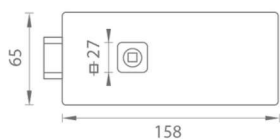

2. MP - UNIQUE R8 - bez otvoru / přední