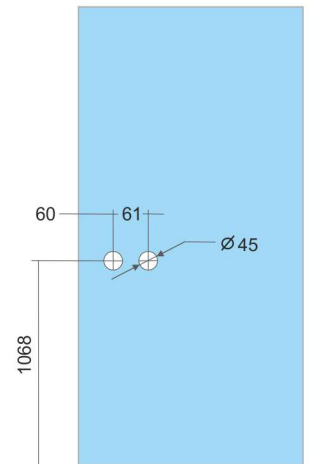

Otvor pro kliku obsahuje vymešovací mechanismus pro maximální eliminování vůle čtyřhranu. Mechanismus zámku umožňuje nastavení síly pružiny a napomáhá udržovat kliku v horizontální poloze.

Ilustrační zobrazení zámků s klikou Quadra.
/ klika není součástí ceny zámku - viz ceník /

MP - UNIQUE R8	BN / nerez mat / provedení	Cena za ks nebo pár v Kč	
		bez DPH	s DPH
1.	zámek na skleněné dveře s WC klíčem	2511,-	3039,-
2.	zámek na skleněné dveře bez otvoru na klíč / přední	2025,-	2450,-
3.	zámek na skleněné dveře bez otvoru na klíč / zadní	2025,-	2450,-
4.	zámek na skleněné dveře s BB otvorem	2214,-	2679,-
5.	zámek na skleněné dveře s PZ otvorem	2079,-	2516,-
6.	protikus na skleněné dveře	1890,-	2287,-
7.	panť vertikální	/ pár 2106,-	2548,-
8.	panť vertikální s destičkou	/ pár 2673,-	3234,-
9.	panť horizontální	/ pár 1998,-	2417,-
10.	panť horizontální s destičkou	/ pár 2538,-	3071,-
11.	protiplech pro zámek na skleněné dveře	297,-	359,-
12.	klika Quadra pro zámek na skleněné dveře	/ pár 654,-	791,-

Pro tloušťku skla: 8 - 10 mm

Součástí balení je montážní materiál.

* Zámek je možné osadit i jinou klikou. Na vyžádání.