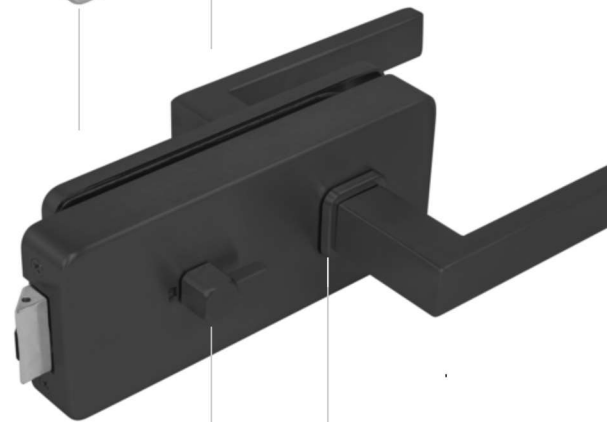

**NEW**

Design s unikátním radiusem  
R8

reddot award  
product design 2022

Otvor pro kliku obsahuje vymežovací mechanismus pro maximální eliminování vůle čtyřhranu. Mechanismus zámku umožňuje nastavení síly pružiny a napomáhá udržovat kliku v horizontální poloze.

1. MP - UNIQUE R8 - s WC klíčem

2. MP - UNIQUE R8 - bez otvoru / přední

3. MP - UNIQUE R8 - bez otvoru / zadní

4. MP - UNIQUE R8 - s BB otvorem

5. MP - UNIQUE R8 - s PZ otvorem

Ilustrační zobrazení zámků s klikou Quadra.  
/ klika není součástí ceny zámku viz ceník /

Pro tloušťku skla: 8 - 10 mm

Součástí balení je montážní materiál.

\* Zámek je možné osadit i jinou klikou. Na vyžádání.

Otvor pro kliku obsahuje vymešovací mechanismus pro maximální eliminování vůle čtyřhranu. Mechanismus zámku umožňuje nastavení síly pružiny a napomáhá udržovat kliku v horizontální poloze.