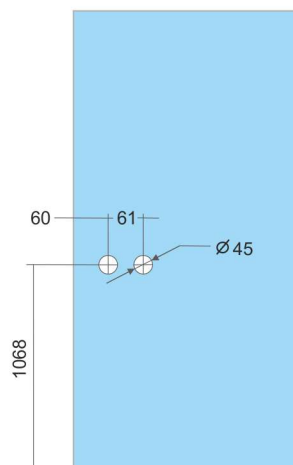

Otvor pro kliku obsahuje vymežovací mechanismus pro maximální eliminování vůle čtyřhranu. Mechanismus zámku umožňuje nastavení síly pružiny a napomáhá udržovat kliku v horizontální poloze.

Ilustrační zobrazení zámků s klikou Quadra.
/ klika není součástí ceny zámku viz ceník /

MP - UNIQUE R8 BS / černá mat /

Cena za ks nebo pár v Kč

provedení	bez DPH	s DPH
1. zámek na skleněné dveře s WC klíčem	3775,-	4568,-
2. zámek na skleněné dveře bez otvoru na klíč / přední	3289,-	3980,-
3. zámek na skleněné dveře bez otvoru na klíč / zadní	3289,-	3980,-
4. zámek na skleněné dveře s BB otvorem	3478,-	4209,-
5. zámek na skleněné dveře s PZ otvorem	3343,-	4046,-
6. protikus na skleněné dveře	2025,-	2451,-
7. pant vertikální	/ pár 2241,-	2712,-
8. pant vertikální s destičkou	/ pár 2808,-	3398,-
9. pant horizontální	/ pár 2133,-	2581,-
10. pant horizontální s destičkou	/ pár 2673,-	3235,-
11. protíplech pro zámek na skleněné dveře	324,-	392,-
12. klika QUADRA pro zámek na skleněné dveře	/ pár 700,-	847,-

Pro tloušťku skla: 8 - 10 mm

Součástí balení je montážní materiál.

* Zámek je možné osadit i jinou klikou. Na vyžádání.