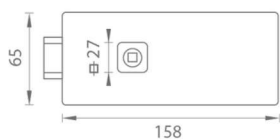

1. MP - UNIQUE R8 - s WC klíčem

2. MP - UNIQUE R8 - bez otvoru / přední

3. MP - UNIQUE R8 - bez otvoru / zadní

4. MP - UNIQUE R8 - s BB otvorem

5. MP - UNIQUE R8 - s PZ otvorem

Ilustrační zobrazení zámků s klikou Quadra.  
/ klika není součástí ceny zámku - viz ceník /