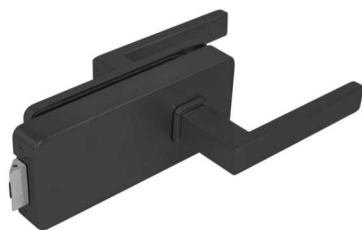

**NEW**

Design s unikátním radiusem  
R8

reddot award  
product design 2022

Otvor pro kliku obsahuje vymežovací mechanismus pro maximální eliminování vůle čtyřhranu. Mechanismus zámku umožňuje nastavení síly pružiny a napomáhá udržovat kliku v horizontální poloze.

1. MP - UNIQUE R8 - s WC klíčem

2. MP - UNIQUE R8 - bez otvoru / přední

3. MP - UNIQUE R8 - bez otvoru / zadní

4. MP - UNIQUE R8 - s BB otvorem

5. MP - UNIQUE R8 - s PZ otvorem

Ilustrační zobrazení zámků s klikou Quadra.  
/ klika není součástí ceny zámku viz ceník /

## MP - UNIQUE R8 BS / černá mat /

Cena za ks nebo pár v Kč

provedení	bez DPH	s DPH
1. zámek na skleněné dveře s WC klíčem	3775,-	4568,-
2. zámek na skleněné dveře bez otvoru na klíč / přední	3289,-	3980,-
3. zámek na skleněné dveře bez otvoru na klíč / zadní	3289,-	3980,-
4. zámek na skleněné dveře s BB otvorem	3478,-	4209,-
5. zámek na skleněné dveře s PZ otvorem	3343,-	4046,-
6. protikus na skleněné dveře	2025,-	2451,-
7. pant vertikální	/ pár 2241,-	2712,-
8. pant vertikální s destičkou	/ pár 2808,-	3398,-
9. pant horizontální	/ pár 2133,-	2581,-
10. pant horizontální s destičkou	/ pár 2673,-	3235,-
11. protíplech pro zámek na skleněné dveře	324,-	392,-
12. klika QUADRA pro zámek na skleněné dveře	/ pár 700,-	847,-

Pro tloušťku skla: 8 - 10 mm

Součástí balení je montážní materiál.

\* Zámek je možné osadit i jinou klikou. Na vyžádání.

Otvor pro kliku obsahuje vymešovací mechanismus pro maximální eliminování vůle čtyřhranu. Mechanismus zámku umožňuje nastavení síly pružiny a napomáhá udržovat kliku v horizontální poloze.