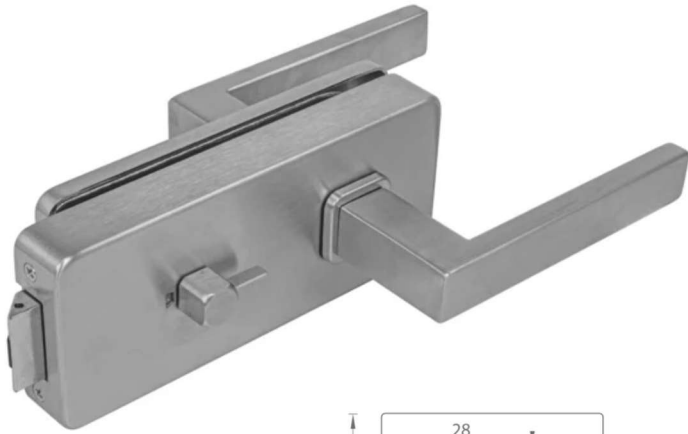

**NEW**

Design s unikátním radiusem  
R8

reddot award  
product design 2022

Otvor pro kliku obsahuje vymežovací mechanismus pro maximální eliminování vůle čtyřhranu. Mechanismus zámku umožňuje nastavení síly pružiny a napomáhá udržovat kliku v horizontální poloze.

1. MP - UNIQUE R8 - s WC klíčem

2. MP - UNIQUE R8 - bez otvoru / přední

3. MP - UNIQUE R8 - bez otvoru / zadní

4. MP - UNIQUE R8 - s BB otvorem

5. MP - UNIQUE R8 - s PZ otvorem

Ilustrační zobrazení zámků s klikou Quadra.  
/ klika není součástí ceny zámku viz ceník /

## MP - UNIQUE R8 BS / černá mat /

Cena za ks nebo pár v Kč

provedení	bez DPH	s DPH
1. zámek na skleněné dveře s WC klíčem	3775,-	4568,-
2. zámek na skleněné dveře bez otvoru na klíč / přední	3289,-	3980,-
3. zámek na skleněné dveře bez otvoru na klíč / zadní	3289,-	3980,-
4. zámek na skleněné dveře s BB otvorem	3478,-	4209,-
5. zámek na skleněné dveře s PZ otvorem	3343,-	4046,-
6. protikus na skleněné dveře	2025,-	2451,-
7. pant vertikální	/ pár 2241,-	2712,-
8. pant vertikální s destičkou	/ pár 2808,-	3398,-
9. pant horizontální	/ pár 2133,-	2581,-
10. pant horizontální s destičkou	/ pár 2673,-	3235,-
11. protíplech pro zámek na skleněné dveře	324,-	392,-
12. klika QUADRA pro zámek na skleněné dveře	/ pár 700,-	847,-

Pro tloušťku skla: 8 - 10 mm

Součástí balení je montážní materiál.

\* Zámek je možné osadit i jinou klikou. Na vyžádání.

Otvor pro kliku obsahuje vymešovací mechanismus pro maximální eliminování vůle čtyřhranu. Mechanismus zámku umožňuje nastavení síly pružiny a napomáhá udržovat kliku v horizontální poloze.