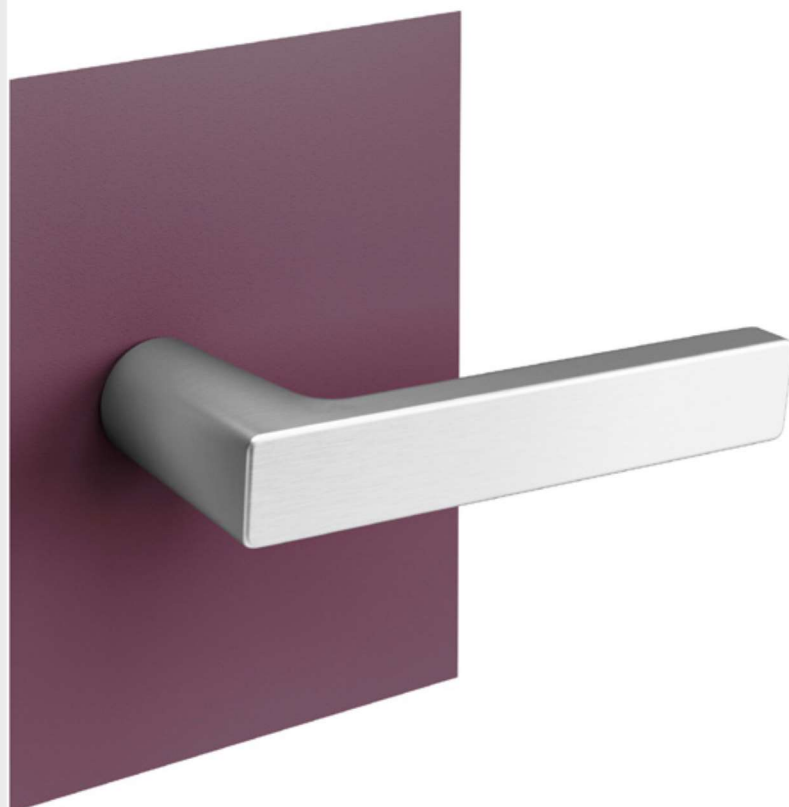

Baar

design Alessandro Stabile

nu
da.