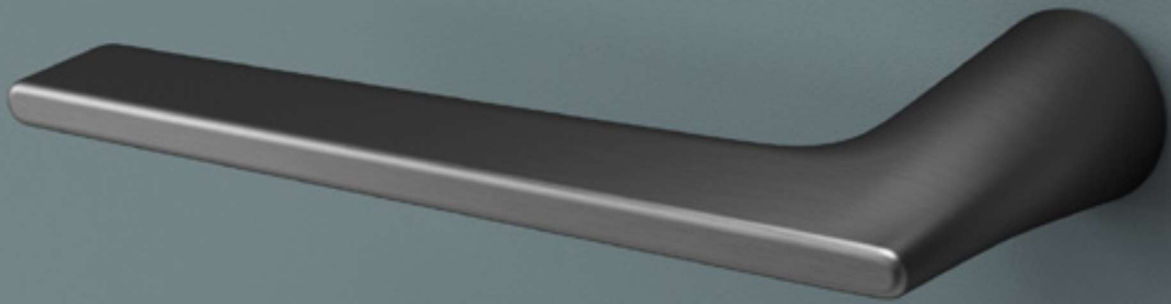

Ze světa kování

news

8

novinky - akce - informace

SPECIÁL

PATENTET
MADE IN ITALY

KLIKY BEZ ROZET

Patentované kliky, které nabízejí nový
pohled na minimalismus