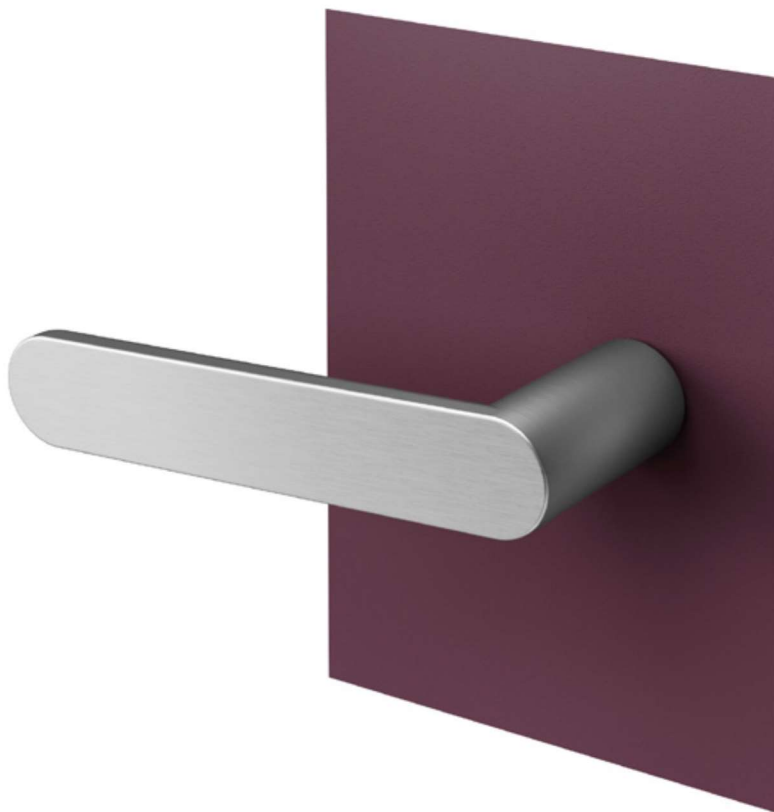

Pure

design Mattia Ferremi

FINITURE POVRCHOVÉ ÚPRAVY

Bianco Monviso
bílá matná

Cromo Satinato
chrom broušený

Bronzo Yester
starobronz

Cromo Lucido
chrom lesklý

Nero Etna
černá matná

Cod. 127001
Material : Zamak