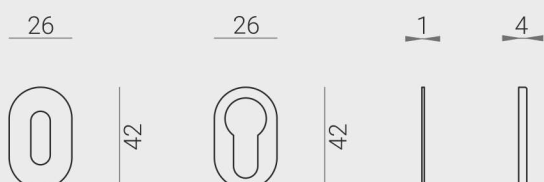

VERUM

ITALY

Porta / Dveře

Čtyřhran $\varnothing$ 8 mm

Vrtání otvoru pro kliku : 16 mm

Finestra / Okenní klika

rastrovací mechanismus - 4 polohy

Escutcheons / Dveřní klíčové rozety

Pepe

design Alessandro Stabile

nu
da.

FINITURE

POVRCHOVÉ ÚPRAVY

Cromo Satinato
chrom broušený

Bianco Monviso
bílá matná

Cromo Lucido
chrom lesklý

Bronzo Yester
starobronz

Nero Etna
černá matná

Cod. 127007

Material : Zamak

MP KOVÁNÍ