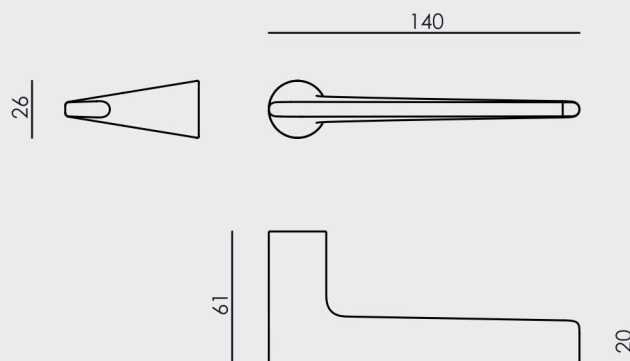

Lieve

design Alessandro Stabile

VERUM

ITALY

Porta / Dveře

Čtyřhran \varnothing 8 mm

Vrtání otvoru pro kliku : 16 mm

Finestra / Okenní klika