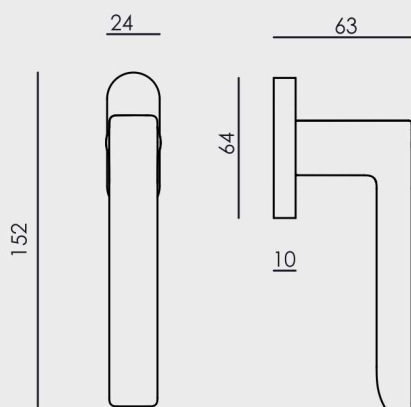

rastrovací mechanismus - 4 polohy

Escutcheons / Dveřní klíčové rozety