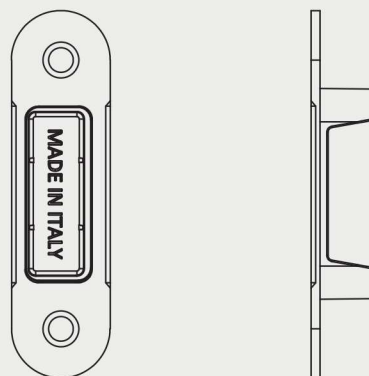

Protiplech pro magnetický zámek / bez misky /

Cod. 181003

Protiplech pro mechanický zámek / bez misky /

Cod. 184004

Materiál : ABS a kov

Povrchová úprava :

1. Cromo Satianto / chrom broušený
2. Bianco Monviso / bílá matná
3. Nero Etna / černá matná
4. Bronzo Yester / starobronz