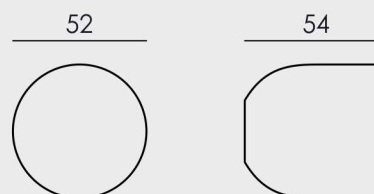

VERUM

ITALY

Porta / Dveře

Set otočných knoflíků