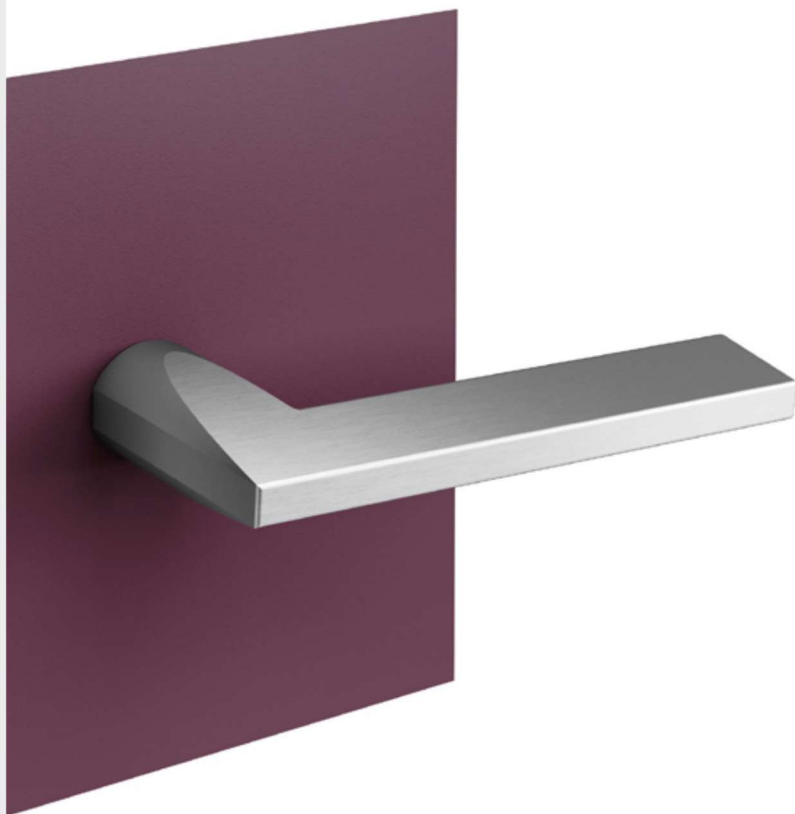

Atlanta

design NUDA R&D

nu
da.