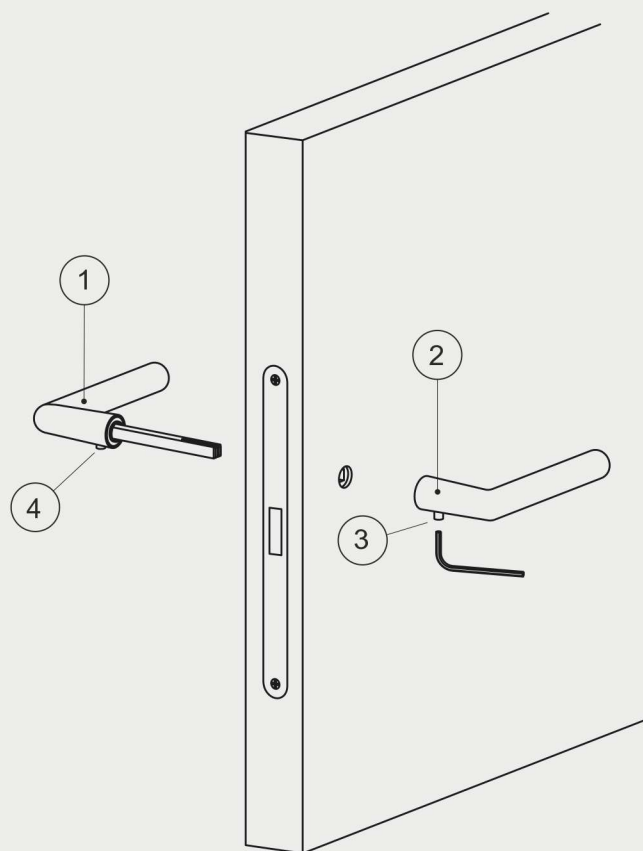

MONTÁŽ - KLIKY

- Zasuňte do zámku kliku s předmontovaným čtyřhranem (1).
- Zasuňte pravou kliku (2), dokud nedosedne na dveře.
- Dobře utáhněte stavěcí šroub (3) pomocí dodaného imbusového klíče ; nepoužívejte elektrické nebo pneumatické šroubováky.
- Dobře utáhněte stavěcí šroub (4) pomocí dodaného imbusového klíče, dokud nebudou kliky pevně připevněny na dveře.

Demontáž:

pro správnou demontáž kliky postupujte podle pokynů zpětně, od kroku 4 do kroku 1.

Pozn.: Dodávané stavěcí šrouby mají speciální úpravu pro zajištění závitu, která je účinná až pro 4 po sobě jdoucí montáže.