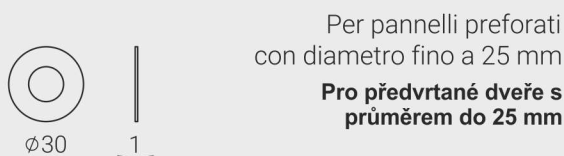

Ø 20

23

33

40

Tloušťka dveří 40-60 mm
Čtyřhran \square 6 mm

Material : Zamak

ROZETY

1. Bocchette ROZETY

A. Bocchetta Slim SLIM rozeta

B. Bocchette Standard Standard rozeta

C. Rondella diametro 30 mm Podložka o průměru 30 mm

D. Bocchetta slim diametro 30 mm per foro chiave SLIM rozeta s otvorem BB pro obyčejný klíč o průměru 30 mm