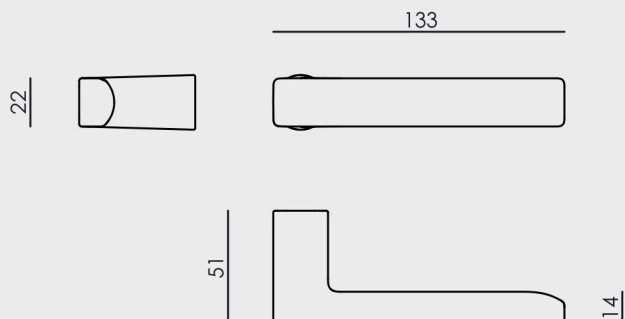

1

4

42

42

VERUM
ITALY

Porta / Dveře

Čtyřhran \varnothing 8 mm

Vrtání otvoru pro kliku : 16 mm