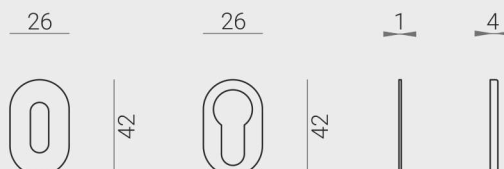

VERUM

ITALY

Porta / Dveře

Čtyřhran \varnothing 8 mm
Vrtání otvoru pro kliku : 16 mm

Finestra / Okenní klika

rastrovací mechanismus - 4 polohy

Escutcheons / Dveřní klíčové rozety

VERUM
ITALY