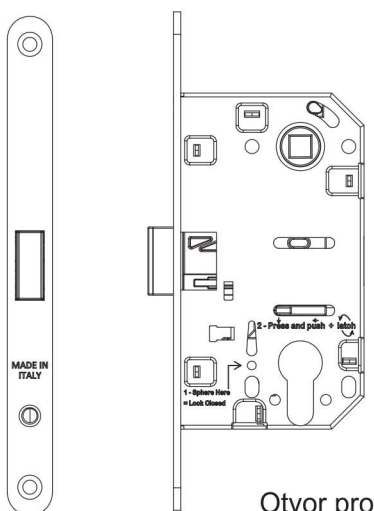

Ø 20

23

33

40

Tloušťka dveří 40-60 mm
Čtyřhran \square 6 mm

Material : Zamak

ROZETY

1. Bocchette ROZETY

A. Bocchetta Slim SLIM rozeta

B. Bocchette Standard Standard rozeta

C. Rondella diametro 30 mm Podložka o průměru 30 mm

D. Bocchetta slim diametro 30 mm per foro chiave SLIM rozeta s otvorem BB pro obyčejný klíč o průměru 30 mm

E. Rondella diametro 24 mm Podložka o průměru 24 mm

Zámek a protiplech

provedení : levo / pravý

nu
da.

Magnetický zámek
Cod. 180

Mechanický zámek
Cod. 183

Cod. 004

Otvor pro obyčejný klíč