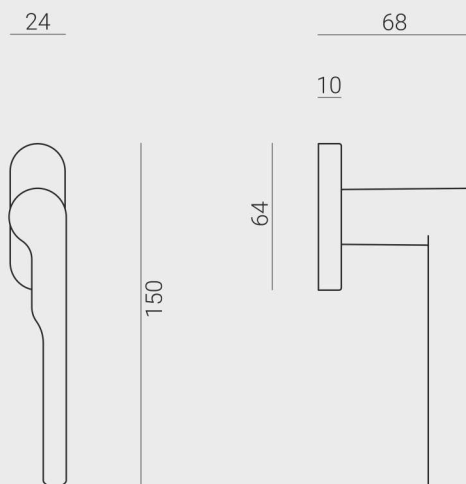

VERUM

ITALY

Porta / Dveře

Čtyřhran \varnothing 8 mm
Vrtání otvoru pro kliku : 16 mm

Finestra / Okenní klika

rastrovací mechanismus - 4 polohy

Escutcheons / Dveřní klíčové rozety

VERUM
ITALY

Porta / Dveře

130

Čtyřhran \varnothing 8 mm

Vrtání otvoru pro kliku : 16 mm

Finestra / Okenní klika

rastrovací mechanismus - 4 polohy

Escutcheons / Dveřní klíčové rozety

Atlanta