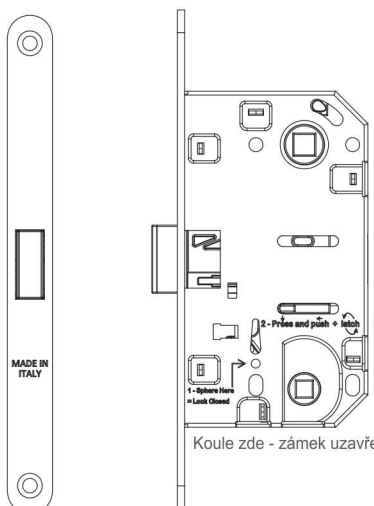

Cod. 006

Otvor pro WC klíč

Stiskněte a zatlačte západku

Koule zde - zámek uzavřen