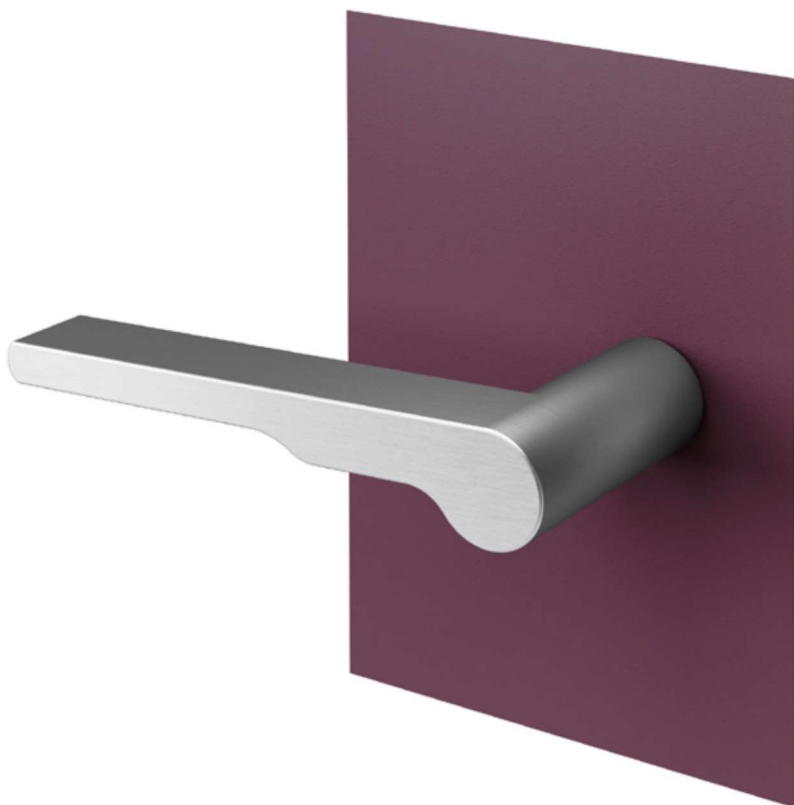

Wind

design Mattia Ferremi