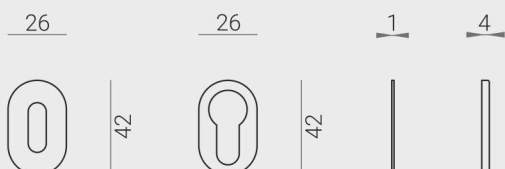

Porta / Dveře

130

Čtyřhran \varnothing 8 mm

Vrtání otvoru pro kliku : 16 mm

Finestra / Okenní klika

rastrovací mechanismus - 4 polohy

Escutcheons / Dveřní klíčové rozety

Atlanta