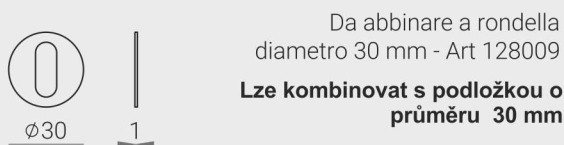

A. Bocchetta Slim SLIM rozeta

B. Bocchette Standard Standard rozeta

C. Rondella diametro 30 mm Podložka o průměru 30 mm

D. Bocchetta slim diametro 30 mm per foro chiave SLIM rozeta s otvorem BB pro obyčejný klíč o průměru 30 mm