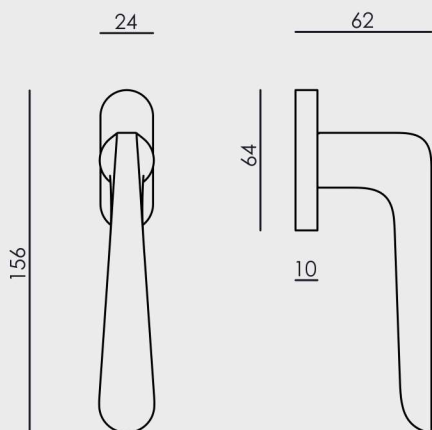

Cod. 127005
Material : Zamak

MP KOVÁNÍ

VERUM

ITALY

Porta / Dveře

Čtyřhran \varnothing 8 mm

Vrtání otvoru pro kliku : 16 mm

Finestra / Okenní klika