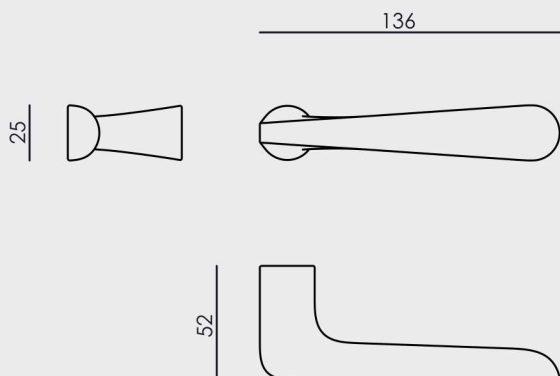

VERUM

ITALY

Porta / Dveře

Čtyřhran $\varnothing$ 8 mm

Vrtání otvoru pro kliku : 16 mm

Finestra / Okenní klika