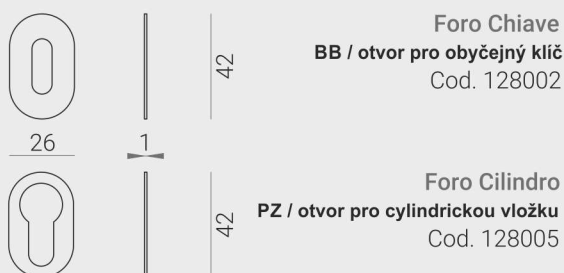

Ø 20

23

33

40

Tloušťka dveří 40-60 mm
Čtyřhran \square 6 mm

Material : Zamak

ROZETY

1. Bocchette ROZETY

A. Bocchetta Slim SLIM rozeta

B. Bocchette Standard Standard rozeta

C. Rondella diametro 30 mm Podložka o průměru 30 mm

D. Bocchetta slim diametro 30 mm per foro chiave SLIM rozeta s otvorem BB pro obyčejný klíč o průměru 30 mm