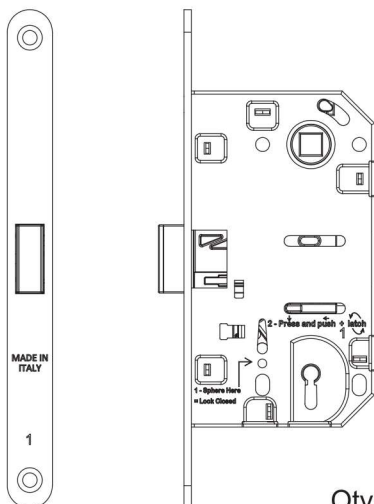

Ø 20

23

33

40

Tloušťka dveří 40-60 mm
Čtyřhran \square 6 mm

Material : Zamak

ROZETY

1. Bocchette ROZETY

A. Bocchetta Slim SLIM rozeta

B. Bocchette Standard Standard rozeta

C. Rondella diametro 30 mm Podložka o průměru 30 mm

D. Bocchetta slim diametro 30 mm per foro chiave SLIM rozeta s otvorem BB pro obyčejný klíč o průměru 30 mm

E. Rondella diametro 24 mm Podložka o průměru 24 mm

Zámek a protiplech

provedení : levo / pravý

nu
da.

Magnetický zámek
Cod. 180

Mechanický zámek
Cod. 183

Cod. 004

Otvor pro obyčejný klíč