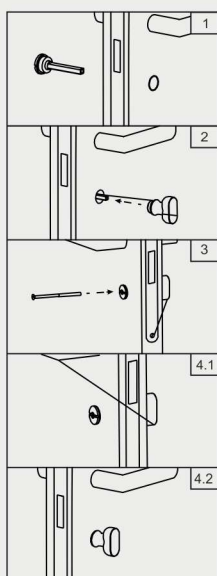

CZ - SLIM ROZETA BB (B)

- Vložte rozetu do šablony (1).Pozn.: Lepicí část musí směřovat ke kolíku šablony.
- Odstraňte fólii z lepicí části a vložte šablonu do otvoru zámku (2).
- Zasuňte rozetu proti dveřím zatlačením šablony do zámku (3).POZN.: Ujistěte se, že poloha šablony je správná (3.1)
- Odstraňte šablonu ze zámku (4).