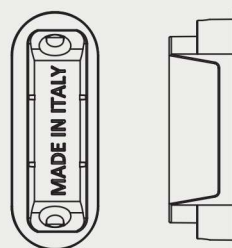

Zámek a protiplech

provedení : levo / pravý

nu
da.

Magnetický zámek
Cod. 180

Mechanický zámek
Cod. 183

Cod. 004

Otvor pro obyčejný klíč

Cod. 005

Otvor pro cylindrickou vložku

Cod. 006

Otvor pro WC klíč

Stiskněte a zatlačte západku

Koule zde - zámek uzavřen

Miska k protiplechu pro magnetický zámek

Cod. 181001

Miska k protiplechu pro mechanický zámek

Cod. 184005

Materiál : ABS

Povrchová úprava :

1. Cromo Satianto / chrom broušený
2. Bianco Monviso / bílá matná
3. Nero Etna / černá matná
4. Bronzo Yester / starobronz

Protiplech pro magnetický zámek / bez misky /

Cod. 181003

Protiplech pro mechanický zámek / bez misky /

Cod. 184004

Materiál : ABS a kov

Povrchová úprava :

1. Cromo Satianto / chrom broušený
2. Bianco Monviso / bílá matná
3. Nero Etna / černá matná
4. Bronzo Yester / starobronz