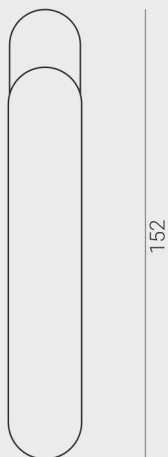

VERUM

ITALY

Nuda nabízí řešení minimalismu i pro okno.

Klika se tak stává prvkem syntézy mezi dveřmi a oknem.

Slim 4 polohový mechanismus

24