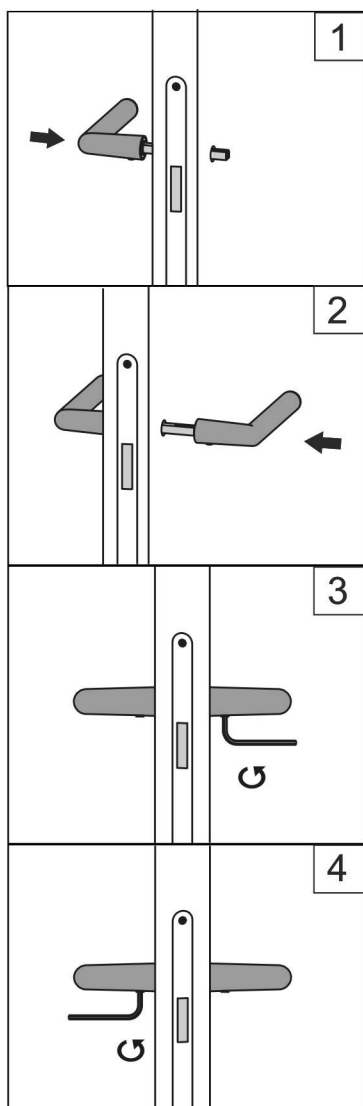

MONTÁŽ - KLIKY

- Zasuňte do zámku kliku s předmontovaným čtyřhranem (1).
- Zasuňte pravou kliku (2), dokud nedosedne na dveře.
- Dobře utáhněte stavěcí šroub (3) pomocí dodaného imbusového klíče ; nepoužívejte elektrické nebo pneumatické šroubováky.
- Dobře utáhněte stavěcí šroub (4) pomocí dodaného imbusového klíče, dokud nebudou kliky pevně připevněny na dveře.

Demontáž:

pro správnou demontáž kliky postupujte podle pokynů zpětně, od kroku 4 do kroku 1.

Pozn.: Dodávané stavěcí šrouby mají speciální úpravu pro zajištění závitu, která je účinná až pro 4 po sobě jdoucí montáže.