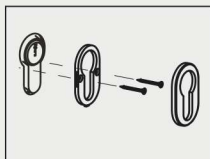

(B) Fissaggio con viti / Fixing with screws