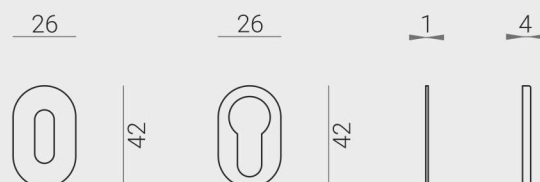

FINITURE POVRCHOVÉ ÚPRAVY

Bianco Monviso
bílá matná

Cromo Satinato
chrom broušený

Bronzo Yester
starobronz

Cromo Lucido
chrom lesklý

Nero Etna
černá matná

Cod. 127005
Material : Zamak

MP KOVÁNÍ