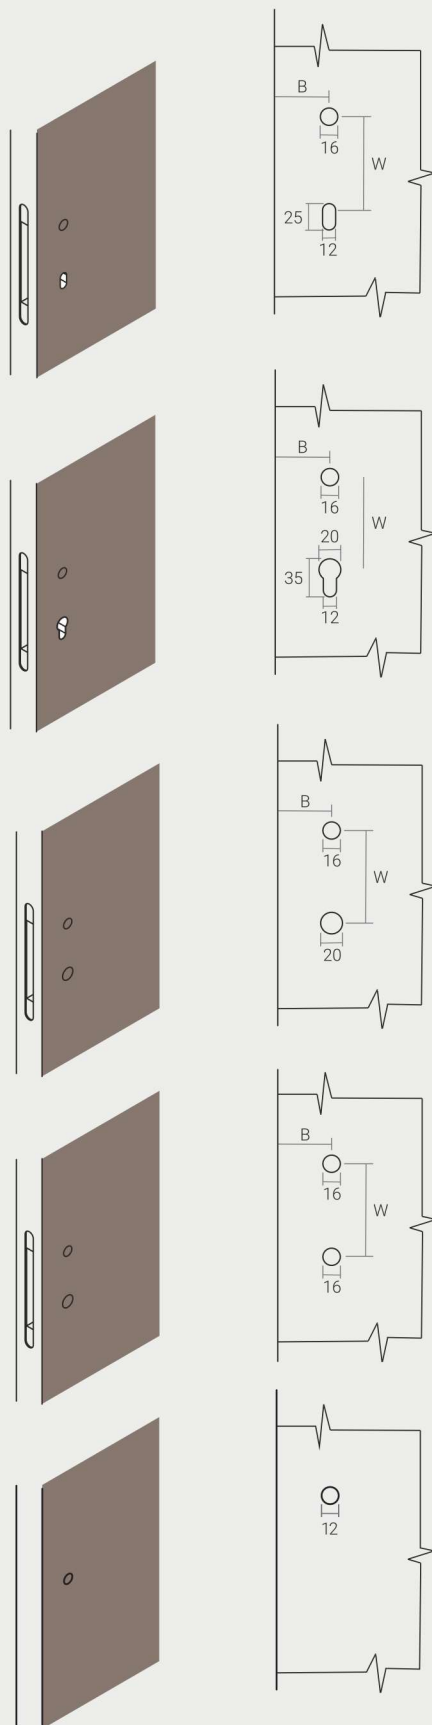

SCHÉMA VRTÁNÍ

Maniglia con bocchetta foro chiave standard e slim.
Set pomoli girevoli con bocchetta foro chiave standard o slim.

Klika a rozeta standard nebo slim s otvorem pro obyčejný klíč / **BB** /.

Maniglia con bocchetta foro cilindro standard e slim.
Set pomoli girevoli con bocchetta foro cilindro standard o slim.

Klika a rozeta standard nebo slim s otvorem pro cylindrickou vložku / **PZ** /.

Maniglia con nottolino mod. Pure/Wind e Atlanta
Set pomoli girevoli con nottolino mod. Pure/Wind e Atlanta

Klika s wc sadou / **WC** /
pro modely: **ATLANTA, PURE, WIND**.

Maniglia con nottolino mod. Punto
Set pomoli girevoli con nottolino mod. Punto

Kliky s wc sadou / **WC** /
s modelem **WC knoflíku PUNTO**.

Pomolo fisso singolo/ doppio

Pevná sada jednostanná / oboustranná knoflíků **PUNTO**