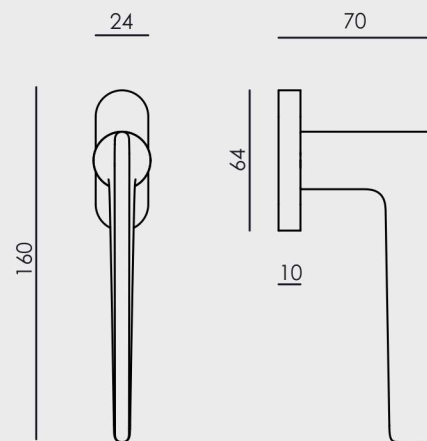

Lieve

design Alessandro Stabile

VERUM

ITALY

Porta / Dveře

Čtyřhran \varnothing 8 mm

Vrtání otvoru pro kliku : 16 mm

Finestra / Okenní klika