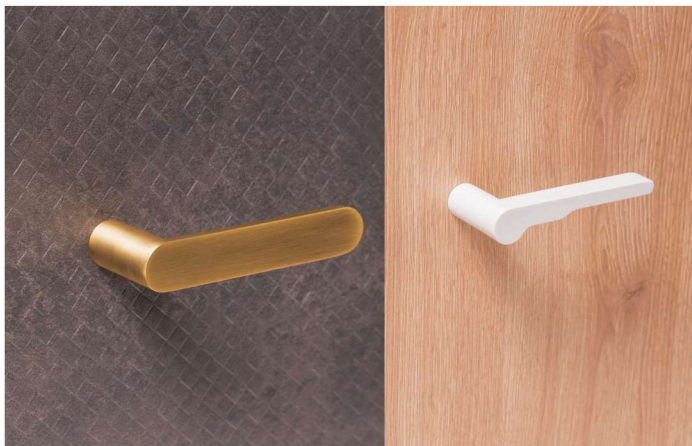

nu
da.

Barr • chrom broušený

Pure • černá matná

Verum Italy je inovace, design, výzkum a vášně.

Místo, kde originální italský styl vytváří efektivní a krásná řešení pro obytné prostory.

Lieve • bílá matná

Pepe • chrom broušený