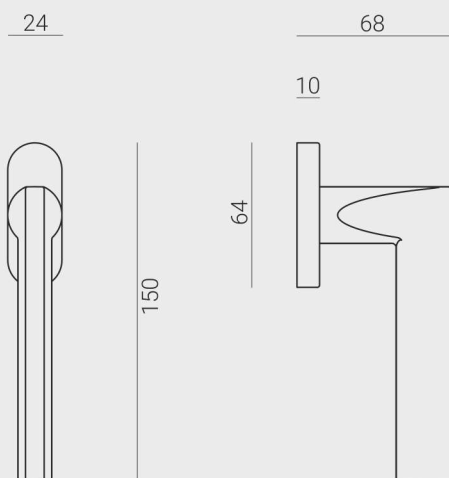

VERUM

ITALY

Porta / Dveře

Čtyřhran \varnothing 8 mm
Vrtání otvoru pro kliku : 16 mm

Finestra / Okenní klika

rastrovací mechanismus - 4 polohy

Escutcheons / Dveřní klíčové rozety

VERUM
ITALY

Porta / Dveře

130

Čtyřhran \varnothing 8 mm

Vrtání otvoru pro kliku : 16 mm

Finestra / Okenní klika

rastrovací mechanismus - 4 polohy

Escutcheons / Dveřní klíčové rozety

Atlanta