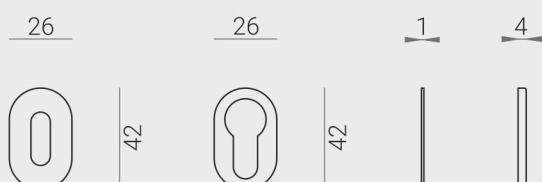

VERUM
ITALY

Porta / Dveře

Čtyřhran $\varnothing$ 8 mm

Vrtání otvoru pro kliku : 16 mm

Finestra / Okenní klika

rastrovací mechanismus - 4 polohy

Escutcheons / Dveřní klíčové rozety

Baar

design Alessandro Stabile

nu
da.

FINITURE

POVRCHOVÉ ÚPRAVY

Cromo Satinato
chrom broušený

Bianco Monviso
bílá matná

Cromo Lucido
chrom lesklý

Bronzo Yester
starobronz

Nero Etna
černá matná

Cod. 127006

Material : Zamak

MP KOVÁNÍ