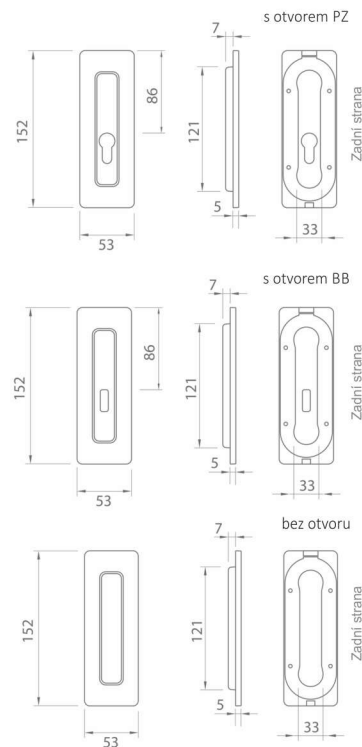

Hranatá mušle na posuvné dveře je vyrobena z kvalitního materiálu mosaz/zamak- slitina zinku s povrchovou úpravou.

WC i ostatní varianty jsou vhodné pro posuvné dveře do pouzdra.

Montáž mušle : lepením

TI - MUŠLE 4181 5S

Cena v Kč

provedení		bez DPH	s DPH
TI-MUŠLE 4181 5S - bez otvoru	ks	802,-	971,-
TI-MUŠLE 4181 5S - BB	ks	802,-	971,-
TI-MUŠLE 4181 5S - PZ	ks	802,-	971,-
TI-MUŠLE 4181 5S - WC	set	2428,-	2938,-

Cena stejná pro všechny povrchové úpravy.