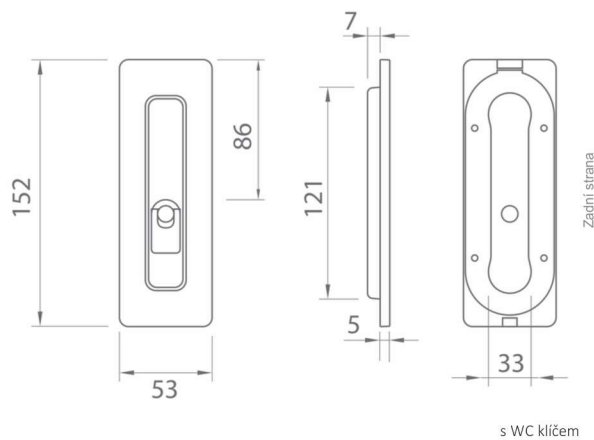

# n news

číslo 7

novinky - akce - informace

01/2023

Hranatá mušle na posuvné dveře je vyrobena z kvalitního materiálu mosaz/zamak- slitina zinku s povrchovou úpravou.

WC i ostatní varianty jsou vhodné pro posuvné dveře do pouzdra.