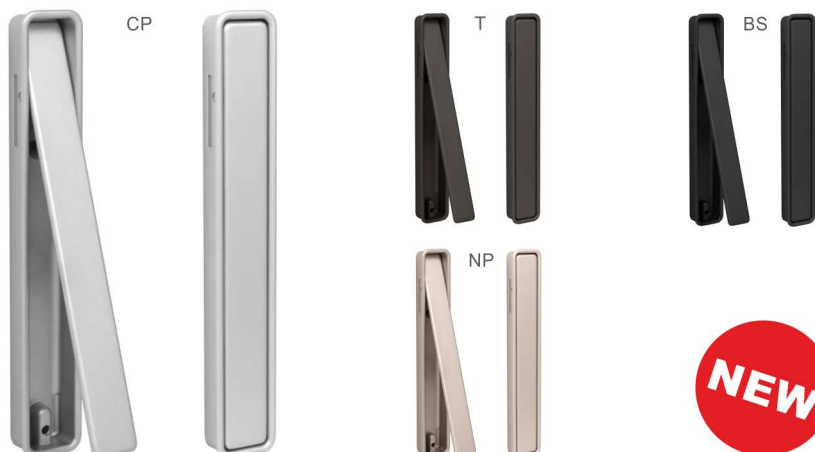

MUŠLE PR - 1032Z výklopná	Cena za set v Kč.	
provedení	bez DPH	s DPH
MUŠLE 1032Z bez otvoru, výklopná	1566,-	1895,-

Cena stejná pro všechny povrchové úpravy.