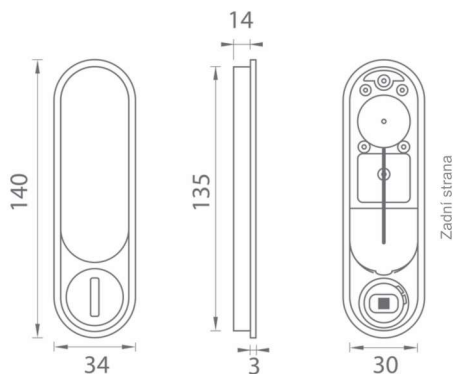

PR - MUŠLE

PR - 2647Z - WC - mušle

MUŠLE PR - 2647Z WC	Cena za set v Kč.	
provedení	bez DPH	s DPH
MUŠLE 2647Z WC	2093,-	2533,-

Cena stejná pro všechny povrchové úpravy.

PR - 2648Z - bez otvoru - mušle