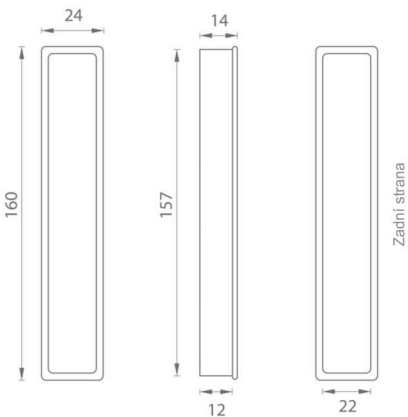

MUŠLE PR - 1032Z výklopná	Cena za set v Kč.	
provedení	bez DPH	s DPH
MUŠLE 1032Z bez otvoru, výklopná	1566,-	1895,-

Cena stejná pro všechny povrchové úpravy.