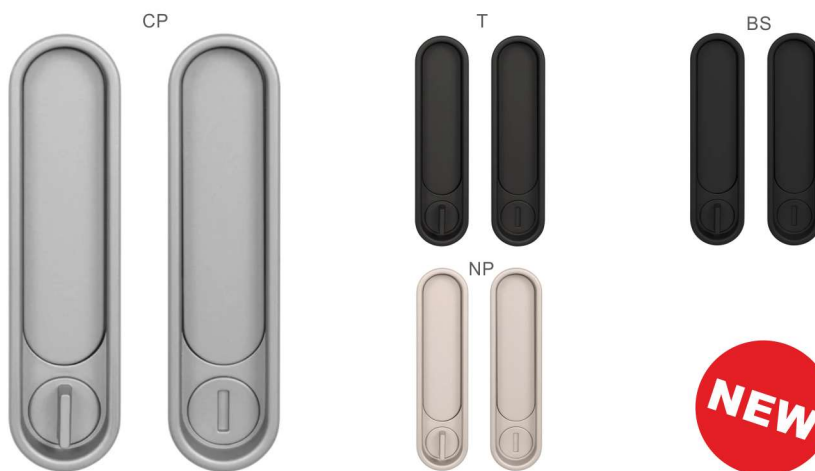

PR - MUŠLE

PR - 2647Z - WC - mušle

MUŠLE PR - 2647Z WC	Cena za set v Kč.	
provedení	bez DPH	s DPH
MUŠLE 2647Z WC	2093,-	2533,-

Cena stejná pro všechny povrchové úpravy.

PR - 2648Z - bez otvoru - mušle