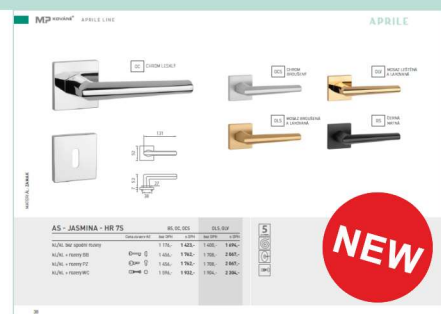

## 1 KATALOG KOVÁNÍ

Katalog kování Aprile najdete na našich internetových stránkách v sekci katalogy

[www.klikynadvre.cz/katalogy](http://www.klikynadvre.cz/katalogy)

**MP**

APRILE LINE  
INTERIÉROVÉ KLIKY