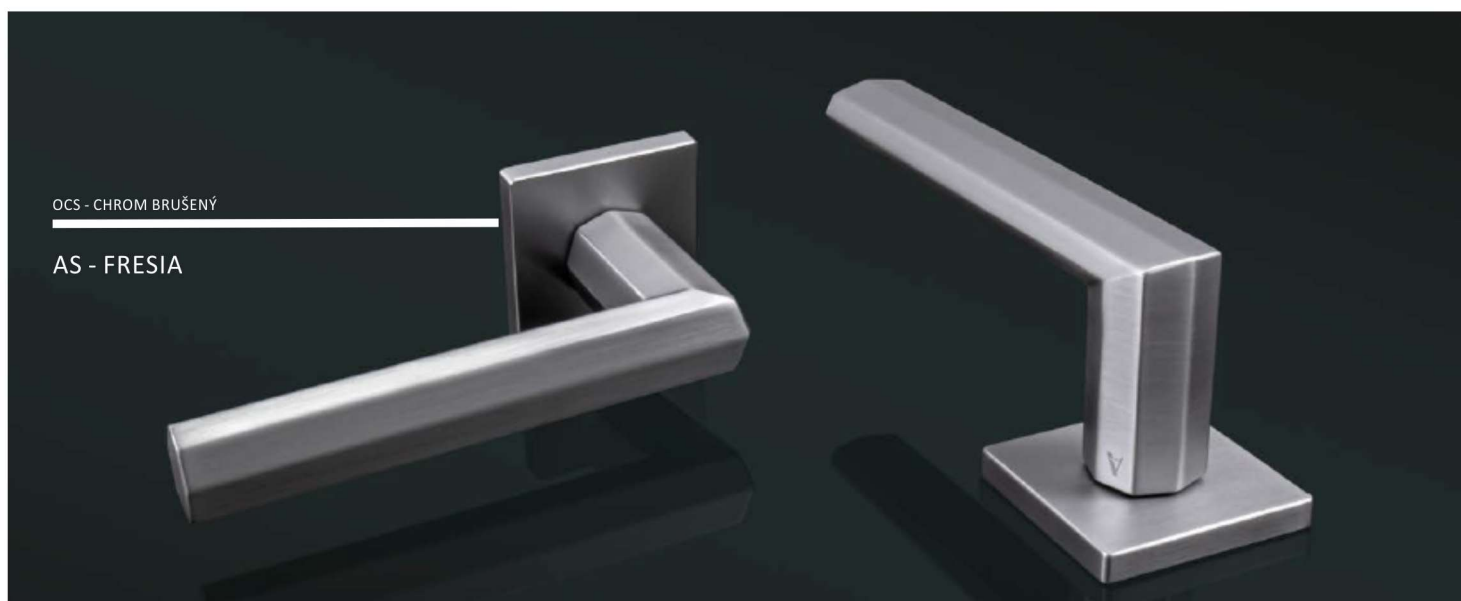

AS - STELLA - HR 7S

BS, OCS, OC

Cena za set v Kč

provedení	bez DPH	s DPH
klika/klika bez spodních rozet	1674,-	2026,-
klika/klika + BB rozety	1998,-	2418,-
klika/klika + PZ rozety	1998,-	2418,-
klika/klika + WC rozety	2160,-	2614,-