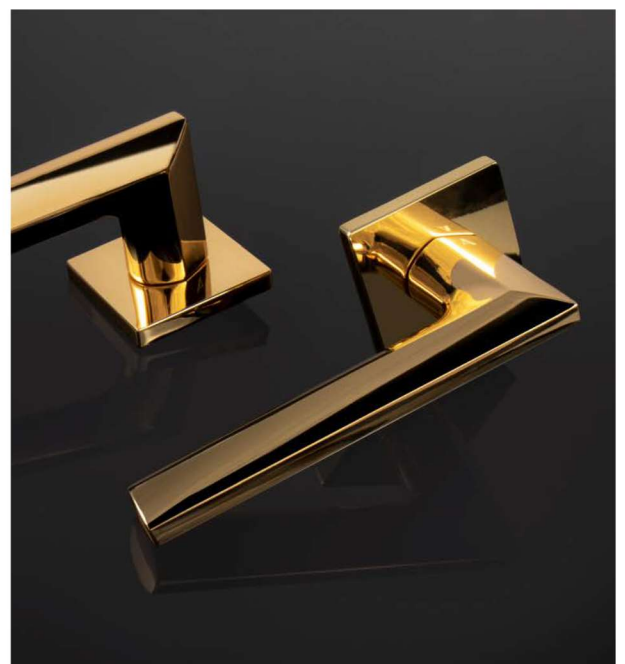

Cílem je splnit očekávání zákazníků. APRILE toho dosahuje navrhováním estetických a odolných produktů ve spolupráci se světově uznávanými specialisty. Designéři dbají na to, aby kliky Aprile byly korunovačními klenoty každého interiéru. Materiály nejvyšší kvality, pokročilé technologické postupy a zkušenosti renovovaných světových výrobců zaručují bezchybné provedení designu a pohodlné používání klik Aprile.

- Značka Aprile je novou nabídkou estetiky dveřních klik pro vás.
- Použitím jazyka moderního designu vyjadřuje renesanci univerzální krásy, návrat k harmonickým kompozicím a klasickým poměrům.
- Aprile využívá znalostí a zkušeností svých designerů a odborníků.
- Značka APRILE je zárukou, že každá klika s jejím logem je dotažena do posledního detailu.