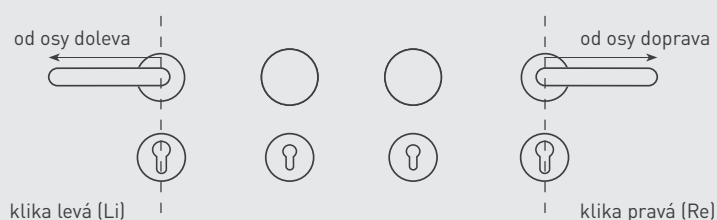

### ROZETOVÉ KLIKY

Rozetové, čili dělené kliky, označujeme velkým písmenem R (kulatá rozeta) nebo HR (hranatá rozeta - čtvercová). Jelikož se rozetové kliky upevňují prošroubováním přes celou tloušťku dveří v místě zámku, je nutné, aby byly v zámku k tomu určené otvory. Ty jsou znázorněny v nákresu u pomocného pravítka.

### TYPY OTVORŮ

**Zkratka BB**  
označuje otvor pro interiérový klíč (dózický) v oválném tvaru.

**Zkratka PZ**  
označuje otvor pro cylindrickou vložku (fabku).

**Zkratka WC**  
označuje WC sadu s klíčem, ke které je nutný zámek se spodním otvorem na čtyřhran s rozměrem 6 x 6 mm.

## JAK SPRÁVNĚ OBJEDNAT

Pro rychlé vybavení objednávky je důležité uvést parametry specifické pro kliky:

- **NÁZEV MODELU** – např. VM - PURE
- **POVRCH** – např. BS - černá matná
- **TYP OTVORU** – BB, PZ nebo WC
- **POČET KUSŮ**

## KOULE

U klik s koulí je nutné uvést, zda jde o kliku pravou (označujeme Re) nebo levou (označujeme Li). Standardně je provedení koule - klika dodávaná s koulí pevnou.