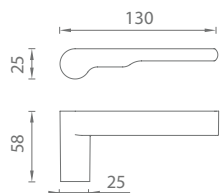

MATERIÁL: ZAMAK

OVĚŘTE CENU

VM - WIND

Cena za set v Kč	WS, OCS, BS		OC	
	bez DPH	s DPH	bez DPH	s DPH
kl./kl. bez spodní rozety	1 809,-	2 189,-	2 025,-	2 451,-
kl./kl. + WC klíč	2 808,-	3 398,-	3 105,-	3 758,-

MATERIÁL: ZAMAK

i Rozteč šroubů 43 mm, 3-polohová mechanika.

OVĚŘTE CENU

VM - DK - WIND

Cena za kus v Kč	WS, OCS, BS		OC	
	bez DPH	s DPH	bez DPH	s DPH
klíka na eurokno	1 215,-	1 471,-	1 404,-	1 699,-