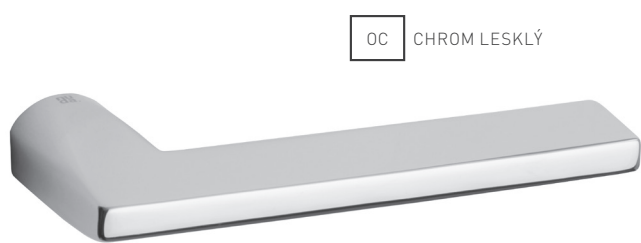

MATERIÁL: ZAMAK

OC CHROM LESKLÝ

OVĚŘTE CENU

VM - ATLANTA

Cena za set v Kč	WS, OCS, BS		OC	
	bez DPH	s DPH	bez DPH	s DPH
kl./kl. bez spodní rozety	1 809,-	2 189,-	2 025,-	2 451,-
kl./kl. + WC klíč	2 808,-	3 398,-	3 105,-	3 758,-

MATERIÁL: ZAMAK