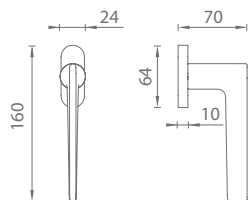

OVĚŘTE CENU

MATERIÁL: ZAMAK

OC CHROM LESKLÝ

WS BÍLÁ MATNÁ

OCS CHROM BROUŠENÝ

BS ČERNÁ MATNÁ

**i** Rozteč šroubů 43 mm, 3-polohová mechanika.

VM - DK - LIEVE