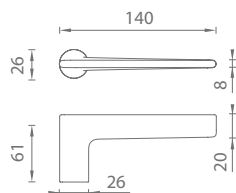

VM - LIEVE

Cena za set v Kč	WS, OCS, BS		OC	
	bez DPH	s DPH	bez DPH	s DPH
kl./kl. bez spodní rozety	1 809,-	2 189,-	2 025,-	2 451,-
kl./kl. + WC klíč	2 808,-	3 398,-	3 105,-	3 758,-

OVĚŘTE CENU

MATERIÁL: ZAMAK