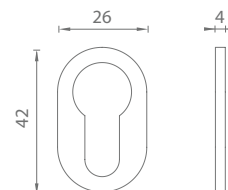

OVĚŘTE CENU

VM - ROZETA - 4UOR

	Cena za set v Kč	bez DPH	s DPH
rozeta BB		527,-	638,-
rozeta PZ		527,-	638,-

3M