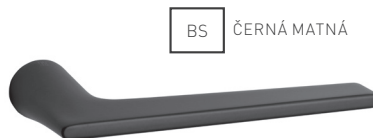

Cena za kus v Kč	WS, OCS, BS		OC	
	bez DPH	s DPH	bez DPH	s DPH
klíka na eurookno	1 215,-	<b>1 471,-</b>	1 350,-	<b>1 634,-</b>

OVĚŘTE CENU

MATERIÁL: ZAMAK

OC CHROM LESKLÝ

WS BÍLÁ MATNÁ

OCS CHROM BROUŠENÝ

BS ČERNÁ MATNÁ