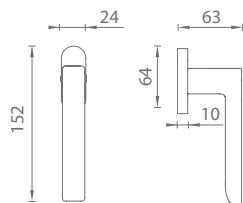

OVĚŘTE CENU

MATERIÁL: ZAMAK

OC CHROM LESKLÝ

WS BÍLÁ MATNÁ

OCS CHROM BROUŠENÝ

BS ČERNÁ MATNÁ

**i** Rozteč šroubů 43 mm, 3-polohová mechanika.

VM - DK - BAAR