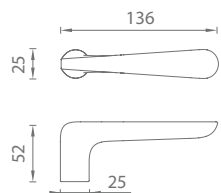

MATERIÁL: ZAMAK

OVĚŘTE CENU

VM - PEPE

Cena za set v Kč	WS, OCS, BS		OC	
	bez DPH	s DPH	bez DPH	s DPH
kl./kl. bez spodní rozety	1 809,-	2 189,-	2 025,-	2 451,-
kl./kl. + WC klíč	2 808,-	3 398,-	3 105,-	3 758,-

MATERIÁL: ZAMAK

i Rozteč šroubů 43 mm, 3-polohová mechanika.

OVĚŘTE CENU

VM - DK - PEPE

Cena za kus v Kč	WS, OCS, BS		OC	
	bez DPH	s DPH	bez DPH	s DPH
klíka na eurookno	1 215,-	1 471,-	1 404,-	1 699,-