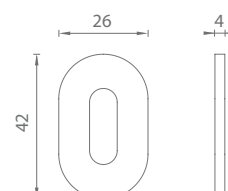

WS BÍLÁ MATNÁ