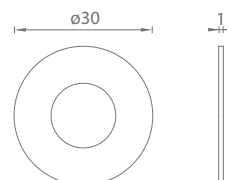

VM - ROZETA - 4UOR

	Cena za set v Kč	bez DPH	s DPH
rozeta BB		527,-	<b>638,-</b>
rozeta PZ		527,-	<b>638,-</b>

3M

WS BÍLÁ MATNÁ

OC CHROM LESKLÝ

OCS CHROM BROUŠENÝ

CHM CHROM MATNÝ

BS ČERNÁ MATNÁ