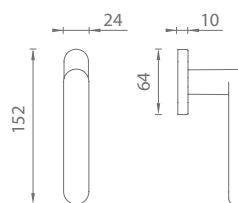

OVĚŘTE CENU

MATERIÁL: ZAMAK

OC CHROM LESKLÝ

WS BÍLÁ MATNÁ

OCS CHROM BROUŠENÝ

OLV MOSAZ LEŠTĚNÁ LAKOVANÁ

BS ČERNÁ MATNÁ

**i** Rozteč šroubů 43 mm, 3-polohová mechanika.