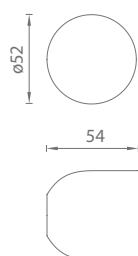

MATERIÁL: HLINÍK (ws, bs, chm), MOSAZ (ocs)

VM - LUI

Cena za kus v Kč	WS, CHM, BS		OCS	
	bez DPH	s DPH	bez DPH	s DPH
koule bez spodní rozety	2 673,-	3 235,-	4 590,-	5 554,-

OVĚŘTE CENU