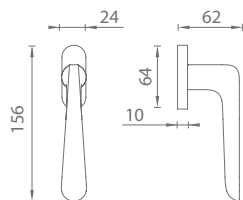

MATERIÁL: ZAMAK

OC CHROM LESKLÝ

WS BÍLÁ MATNÁ

OCS CHROM BROUŠENÝ

BS ČERNÁ MATNÁ

**i** Rozteč šroubů 43 mm, 3-polohová mechanika.

OVĚŘTE CENU

VM - DK - PEPE