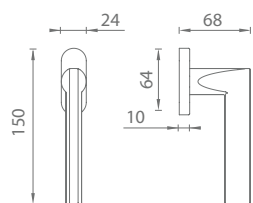

MATERIÁL: ZAMAK

OC CHROM LESKLÝ

WS BÍLÁ MATNÁ

OCS CHROM BROUŠENÝ

BS ČERNÁ MATNÁ

**i** Rozteč šroubů 43 mm, 3-polohová mechanika.

OVĚŘTE CENU

VM - DK - ATLANTA