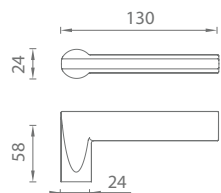

MATERIÁL: ZAMAK

OVĚŘTE CENU

VM - ATLANTA

Cena za set v Kč	WS, OCS, BS		OC	
	bez DPH	s DPH	bez DPH	s DPH
kl./kl. bez spodní rozety	1 809,-	2 189,-	2 025,-	2 451,-
kl./kl. + WC klíč	2 808,-	3 398,-	3 105,-	3 758,-

MATERIÁL: ZAMAK

OC CHROM LESKLÝ

i Rozteč šroubů 43 mm, 3-polohová mechanika.

OVĚŘTE CENU

VM - DK - ATLANTA

Cena za kus v Kč	WS, OCS, BS		OC	
	bez DPH	s DPH	bez DPH	s DPH
klíka na eurookno	1 215,-	1 471,-	1 404,-	1 699,-