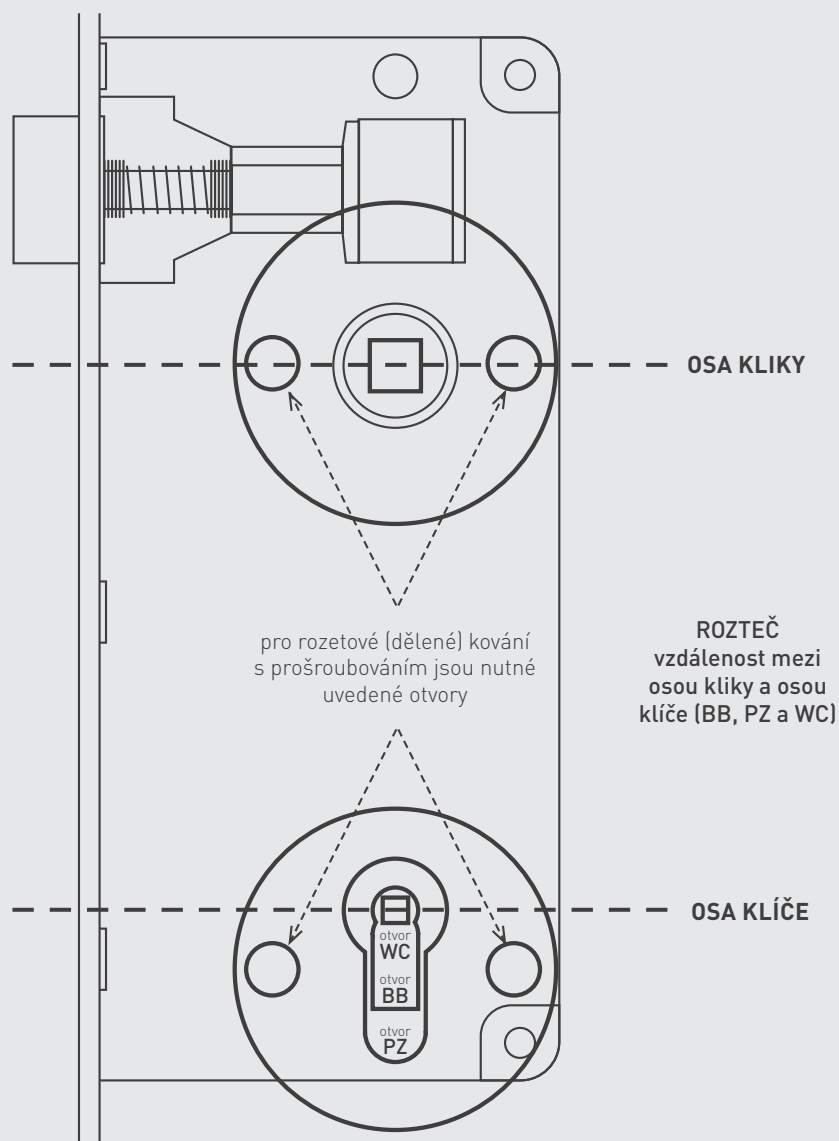

POMOCNÉ PRAVÍTKO

NĚKOLIK RAD PŘED ZAKOUPENÍM KLIK

ROZETOVÉ KLIKY

Rozetové, čili dělené kliky, označujeme velkým písmenem R (kulatá rozeta) nebo HR (hranatá rozeta - čtvercová). Jelikož se rozetové kliky upevňují prošroubováním přes celou tloušťku dveří v místě zámku, je nutné, aby byly v zámku k tomu určené otvory. Ty jsou znázorněny v nákresu u pomocného pravítka.

TYPY OTVORŮ

Zkratka BB
označuje otvor pro interiérový klíč (dózický) v oválném tvaru.

Zkratka PZ
označuje otvor pro cylindrickou vložku (fabku).

Zkratka WC
označuje WC sadu s klíčem, ke které je nutný zámek se spodním otvorem na čtyřhran s rozměrem 6 x 6 mm.

PIKTOGRAMY

prodloužená záruka 5 let

bezrozetové kliky

kluzné podpůrné ložisko - tichý chod

upevnění pomocí 3M pásky