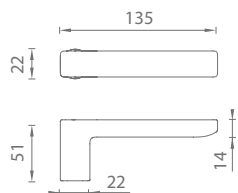

BS ČERNÁ MATNÁ

VM - BAAR

Cena za set v Kč	WS, OCS, BS		OC	
	bez DPH	s DPH	bez DPH	s DPH
kl./kl. bez spodní rozety	1 809,-	2 189,-	2 025,-	2 451,-
kl./kl. + WC klíč	2 808,-	3 398,-	3 105,-	3 758,-

OVĚŘTE CENU

MATERIÁL: ZAMAK