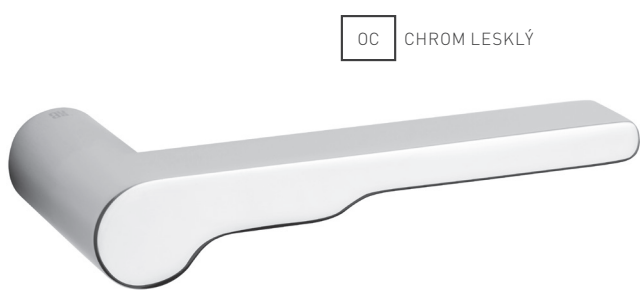

MATERIÁL: ZAMAK

OC CHROM LESKLÝ

OVĚŘTE CENU

VM - WIND

Cena za set v Kč	WS, OCS, BS		OC	
	bez DPH	s DPH	bez DPH	s DPH
kl./kl. bez spodní rozety	1 809,-	2 189,-	2 025,-	2 451,-
kl./kl. + WC klíč	2 808,-	3 398,-	3 105,-	3 758,-

MATERIÁL: ZAMAK