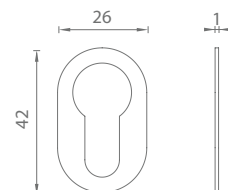

OVĚŘTE CENU