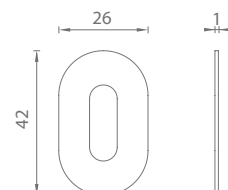

WS BÍLÁ MATNÁ