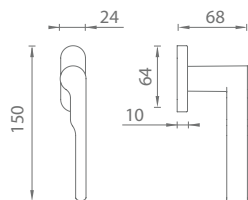

MATERIÁL: ZAMAK

OC CHROM LESKLÝ

WS BÍLÁ MATNÁ

OCS CHROM BROUŠENÝ

BS ČERNÁ MATNÁ

**i** Rozteč šroubů 43 mm, 3-polohová mechanika.

OVĚŘTE CENU

VM - DK - WIND