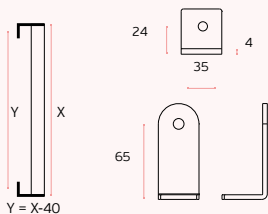

.TCO
PVD
Titanium
copper

.TCH
PVD
Titanium
chocolate

IN.07.601 + IN.23.600.0.35.2000/3000

Asas modulares /
Modular door handles /
Manillones modulares.

MATERIAL: EN 1.4301 / AISI 304

ACABAMENTO / FINISH / ACABADO:
STANDARD: SATINADO / SATIN / SATIN