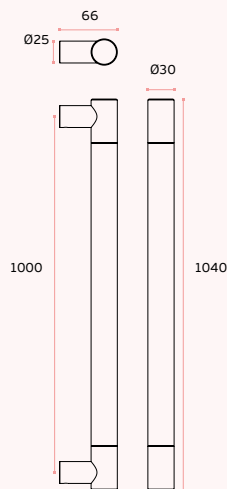

Asa de porta dupla / Double door handle / Manillon de puerta doble.

MATERIAL: EN 1.4301 / AISI 304

ACABAMENTO / FINISH / ACABADO: STANDARD: SATINADO / SATIN / SATIN

OPTIONAL: PVD TITANIUM COATED

.TB / .TG / .TCO / .TCH