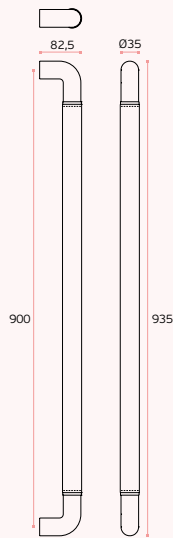

IN.07.703._ SKIN
Asa de porta modular /
Modular door handle /
Manillon de puerta modular.

MATERIAL: EN 1.4301 / AISI 304

ACABAMENTO / FINISH / ACABADO:
STANDARD: SATINADO / SATIN / SATIN
+ NATURAL LEATHER

OPTIONAL: PVD TITANIUM COATED

.TB / .TG / .TCO / .TCH

SEMI SOLID ☒

ACESSÓRIOS / ACCESSORIES

Unifix M8 --- NOT INCLUDED

OPCIONAL / OPTIONAL

IN.08.ADM.35

IN.08.ASM.35

OPCIONAL VIDRO / OPTIONAL GLASS

IN.08.ADV.35
Dupla para vidro / double glass

IN.08.ASV.35
Simples vidro / single glass

.TB
PVD
Titanium
black

.TG
PVD
Titanium
gold

.TCO
PVD
Titanium
copper

.TCH
PVD
Titanium
chocolate