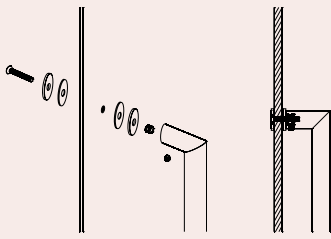

IN.08.MFU.SVO

Jogo de adaptadores para asa simples para porta de vidro. Para portas de vidro com espessura até 40mm. Aplicável em asas com base oval /

Set of fittings for glass doors with single fixing. For glass doors with thickness till 40 mm. Applicable in pull handles with oval base /
Juego de adaptadores para manillon simples para puertas de cristal. Para puertas de cristal con espesor hasta 40mm. Aplicable en manillones con base oval.

002	295	124	322
IN.07.002	IN.07.295	IN.07.124	IN.07.322