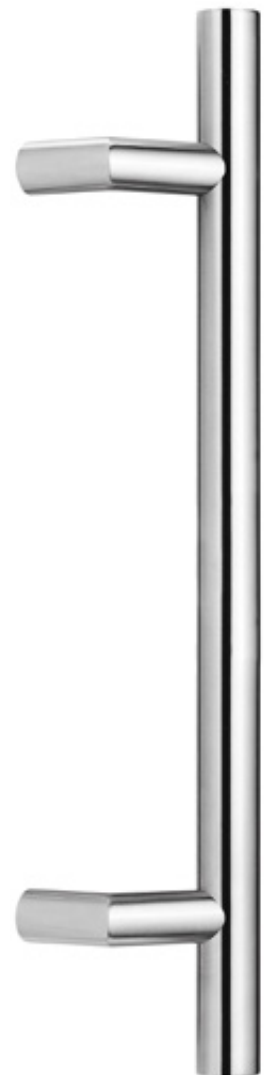

.TB
PVD
Titanium
black

.TG
PVD
Titanium
gold

.TCO
PVD
Titanium
copper

.TCH
PVD
Titanium
chocolate