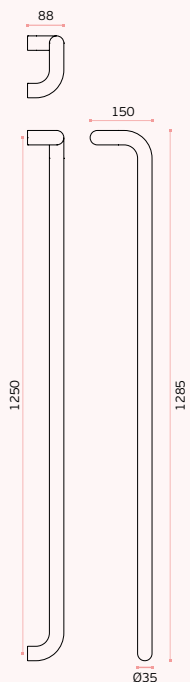

ASAS DE PORTA / PULL HANDLES / MANILLONES.

IN.07.290

Asa de porta dupla /
Double door handle /
Manillon de puerta doble.

MATERIAL: EN 1.4301 / AISI 304

ACABAMENTO / FINISH / ACABADO:
STANDARD: SATINADO / SATIN / SATIN

TUBULAR ☐

ACESSÓRIOS / ACCESSORIES

MFU M8 --- INCLUDED

OPCIONAL VIDRO / OPTIONAL GLASS

IN.08.MFU.DV.35
Dupla para vidro / double glass

IN.08.MFU.SV.35
Simples vidro / single glass

IN.07.291.D

Asa de porta dupla /
Double door handle /
Manillon de puerta doble.

MATERIAL: EN 1.4301 / AISI 304

ACABAMENTO / FINISH / ACABADO:
STANDARD: SATINADO / SATIN / SATIN

OPTIONAL: PVD TITANIUM COATED

.TB / .TG / .TCO / .TCH

A - 250 / 300 / 425 / 600