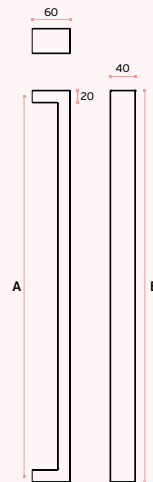

IN.07.005.D

Asa de porta dupla /
Double door handle /
Manillon de puerta doble.

MATERIAL: EN 1.4301 / AISI 304

ACABAMENTO / FINISH / ACABADO:
STANDARD: SATINADO / SATIN / SATIN

OPTIONAL: PVD TITANIUM COATED

.TB / .TG / .TCO / .TCH

*Acabamento Titânio PVD até 1000mm
PVD Titanium finish until 1000mm /
Acabamiento en PVD Titano ate 1000mm

A	B
600	620
*1250	1270