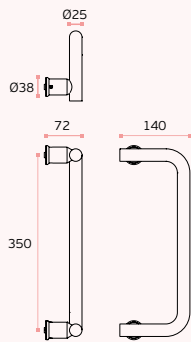

IN.07.320

Asa de porta dupla /
Double door handle /
Manillon de puerta doble.

MATERIAL: EN 1.4301 / AISI 304

ACABAMENTO / FINISH / ACABADO:
STANDARD: SATINADO / SATIN / SATIN