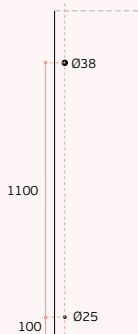

10-12mm
Thickness

SEMI SOLID

ENTALHE /
GLASS CUT / TALADRO EN EL CRISTAL

GC57