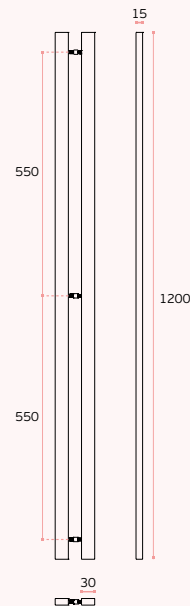

SEMI SOLID

PARA VIDRO / FOR GLASS / PARA CRISTAL