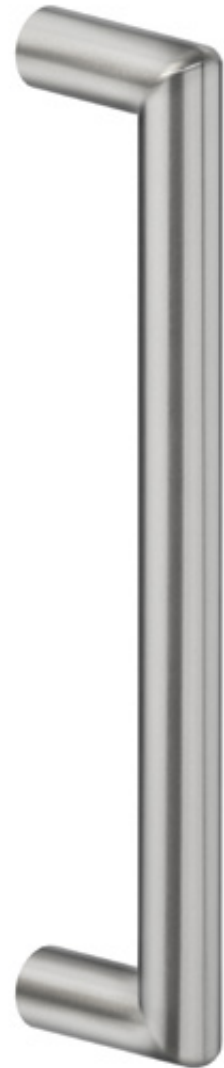

TUBULAR □

ACESSÓRIOS / ACCESSORIES

MFU M8 --- INCLUDED

OPCIONAL VIDRO / OPTIONAL GLASS

IN.08.MFU.DV.25
Dupla para vidro / double glass

IN.08.MFU.SV.25
Simples vidro / single glass

.TB
PVD
Titanium
black

.TG
PVD
Titanium
gold

.TCO
PVD
Titanium
copper

.TCH
PVD
Titanium
chocolate