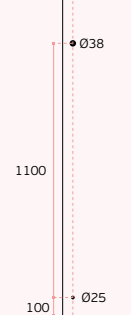

MATERIAL: EN 1.4301 / AISI 304

ACABAMENTO / FINISH / ACABADO:
STANDARD: SATINADO / SATIN / SATIN

European cylinder
10-12mm Thickness

SEMI SOLID ■

ENTALHE /
GLASS CUT / TALADRO EN EL CRISTAL

GC57