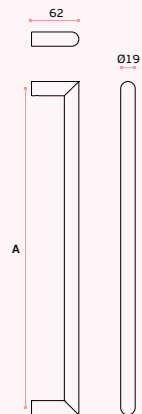

IN.07.204.D.19

Asa de porta dupla /
Double door handle /
Manillon de puerta doble.

MATERIAL: EN 1.4301 / AISI 304

ACABAMENTO / FINISH / ACABADO:
STANDARD: SATINADO / SATIN / SATIN

OPTIONAL: PVD TITANIUM COATED

.TB / .TG / .TCO / .TCH

A	B
150	169
200	316
250	441
300	319
400	419
425	444
600	619

TUBULAR ☐

ACESSÓRIOS / ACCESSORIES

MFU M6 --- INCLUDED

OPCIONAL VIDRO / OPTIONAL GLASS

IN.08.MFU.DV.19
Dupla para vidro / double glass

IN.08.MFU.SV.19
Simples vidro / single glass

.TB
PVD
Titanium
black

.TG
PVD
Titanium
gold

.TCO
PVD
Titanium
copper

.TCH
PVD
Titanium
chocolate