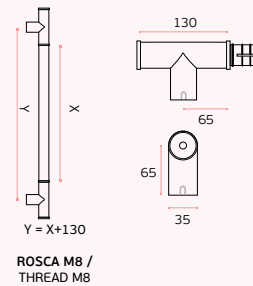

TUBULAR <input type="checkbox"/>
ACESSÓRIOS / ACCESSORIES
Unifix M8
OPCIONAL / OPTIONAL
IN.08.ADM.35
IN.08.ASM.35
OPCIONAL VIDRO / OPTIONAL GLASS
IN.08.ADV.35 Dupla para vidro / double glass
IN.08.ASV.35 Simples vidro / single glass