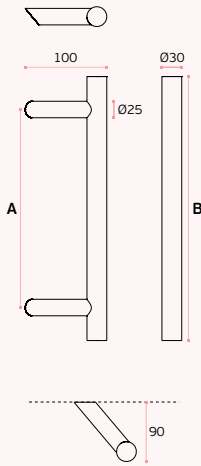

IN.07.124.D

Asa de porta dupla /
Double door handle /
Manillon de puerta doble.

MATERIAL: EN 1.4301 / AISI 304

ACABAMENTO / FINISH / ACABADO:
STANDARD: SATINADO / SATIN / SATIN

OPTIONAL: PVD TITANIUM COATED

.TB / .TG / .TCO / .TCH

A	B
300	400
350	500
400	600
600	800

SEMI SOLID ☐

ACESSÓRIOS / ACCESSORIES

MFU M8 --- INCLUDED

OPCIONAL VIDRO / OPTIONAL GLASS

IN.08.MFU.DVO.124
Dupla para vidro / double glass

IN.08.MFU.SVO.124
Simples vidro / single glass