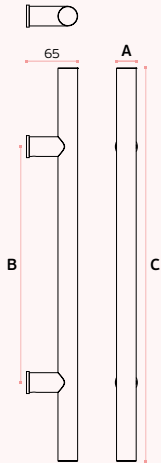

ASAS DE PORTA PARA VIDRO / PULL HANDLES FOR GLASS DOORS / MANILLONES PARA PUERTAS DE CRISTAL.

IN.07.286.A

Asas de porta para vidro /
Pull handles for glass doors /
Manillones para puertas de cristal.

MATERIAL: EN 1.4301 / AISI 304

ACABAMENTO / FINISH / ACABADO:
STANDARD: SATINADO / SATIN / SATIN

A	B	C
Ø19	160	300
Ø25	300	450