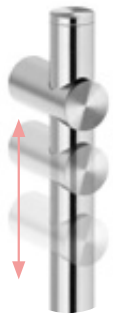

Bases ajustáveis. Permite fazer uma asa modular, com diferentes distâncias entre centros.

Adjustable feet. Allows to create a modular door handle, with different distances between centers.

Bases ajustables. Permite crear un manillon modular, con diferentes distancias entre los centros.