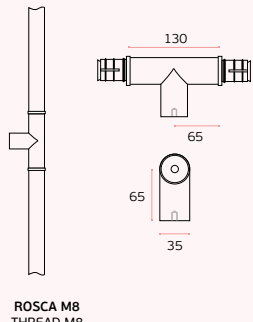

TUBULAR <input type="checkbox"/>
ACESSÓRIOS / ACCESSORIES
Unifix M8
OPCIONAL / OPTIONAL
IN.08.ADM.35
IN.08.ASM.35
OPCIONAL VIDRO / OPTIONAL GLASS
IN.08.ADV.35 Dupla para vidro / double glass
IN.08.ASV.35 Simples vidro / single glass