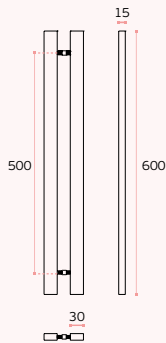

IN.07.201.V.600

Asas para portas de correr em vidro / Pull handles for glass sliding doors / Manillones para puertas correderas de cristal.

MATERIAL: EN 1.4301 / AISI 304

ACABAMENTO / FINISH / ACABADO:
STANDARD: SATINADO / SATIN / SATIN

OPTIONAL: PVD TITANIUM COATED

.TB / .TG / .TCO / .TCH