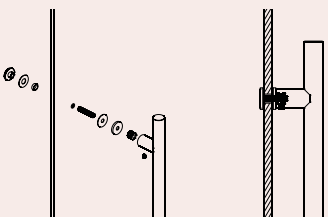

IN.08.MFU.SV

.TB .TG .TCO .TCH

Jogo de adaptadores para asa simples para porta de vidro. Para portas de vidro com espessura até 30mm /
Set of fittings for glass doors with single fixing. For glass doors with thickness till 30mm /
Juego de adaptadores para manillon simples para puertas de cristal. Para puertas de cristal con espesor hasta 30mm.