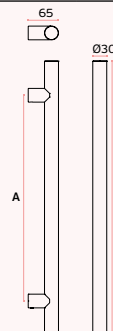

IN.07.286.D.30

Asa de porta dupla /
Double door handle /
Manillon de puerta doble.

MATERIAL: EN 1.4301 / AISI 304

ACABAMENTO / FINISH / ACABADO:
STANDARD: SATINADO / SATIN / SATIN

OPTIONAL: PVD TITANIUM COATED

.TB / .TG / .TCO / .TCH

*Acabamento Titânio PVD até 1000mm
PVD Titanium finish until 1000mm /
Acabamiento en PVD Titânio ate 1000mm

A	B
300	450
350	500
450	600
600	750
*900	1050
*1200	1350
*1800	1950
*2000	2150

TUBULAR ☐

ACESSÓRIOS / ACCESSORIES

MFU M8 --- INCLUDED

OPCIONAL VIDRO / OPTIONAL GLASS

IN.08.MFU.DV.30
Dupla para vidro / double glass

IN.08.MFU.SV.30
Simples vidro / single glass

.TB
PVD
Titanium
black

.TG
PVD
Titanium
gold

.TCO
PVD
Titanium
copper

.TCH
PVD
Titanium
chocolate