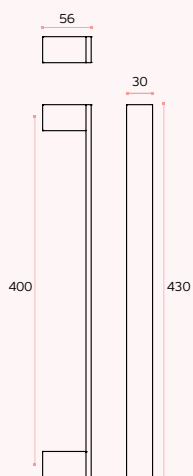

.TCH
PVD
Titanium
chocolate

ASAS DE PORTA / PULL HANDLES / MANILLONES.

IN.07.142.D SQUARE

Asa de porta dupla /
Double door handle /
Manillon de puerta doble.

MATERIAL: EN 1.4301 / AISI 304

ACABAMENTO / FINISH / ACABADO:
STANDARD:
 SATINADO + POLIDO
 SATIN + POLISHED
 SATIN + PULIDO