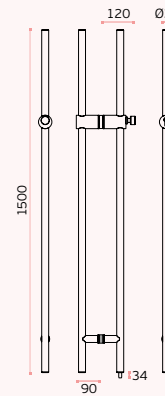

MATERIAL: EN 1.4301 / AISI 304

ACABAMENTO / FINISH / ACABADO:
STANDARD: SATINADO / SATIN / SATIN

European cylinder
10-12mm Thickness

SEMI SOLID ■

ENTALHE /
GLASS CUT / TALADRO EN EL CRISTAL

GC57