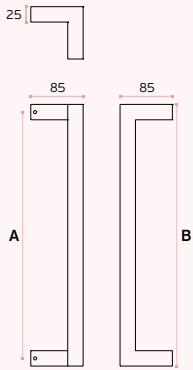

ASAS DE PORTA / PULL HANDLES / MANILLONES.

IN.07.008.D

Asa de porta dupla /
Double door handle /
Manillon de puerta doble.

MATERIAL: EN 1.4301 / AISI 304

ACABAMENTO / FINISH / ACABADO:
STANDARD: SATINADO / SATIN / SATIN

OPTIONAL: PVD TITANIUM COATED

.TB / .TG / .TCO / .TCH

A	B
300	325
400	425

TUBULAR ☐

ACESSÓRIOS / ACCESSORIES

MFU M8 --- INCLUDED

OPCIONAL VIDRO / OPTIONAL GLASS

IN.08.MFU.DVQ.25
Dupla para vidro / double glass

IN.08.MFU.SVQ.25
Simples vidro / single glass