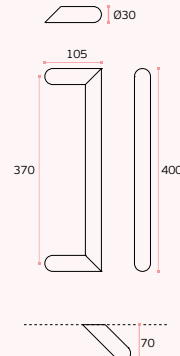

IN.07.322

Asa de porta dupla /
Double door handle /
Manillon de puerta doble.

MATERIAL: EN 1.4301 / AISI 304

ACABAMENTO / FINISH / ACABADO:
STANDARD: SATINADO / SATIN / SATIN

SEMI SOLID ☐

ACESSÓRIOS / ACCESSORIES

MFU M8 --- INCLUDED

OPCIONAL VIDRO / OPTIONAL GLASS

IN.08.MFU.DVO.322
Dupla para vidro / double glass

IN.08.MFU.SVO.322
Simple vidro / single glass