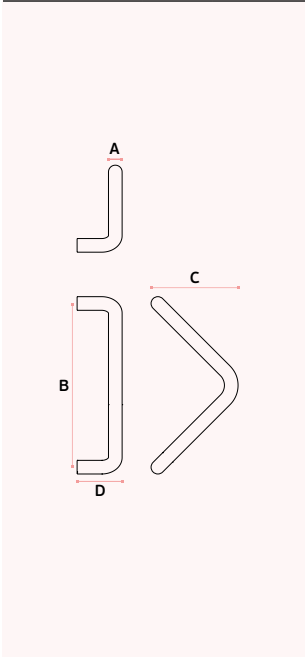

ASAS DE PORTA / PULL HANDLES / MANILLONES.

IN.07.289.D

Asa de porta dupla /
Double door handle /
Manillon de puerta doble.

MATERIAL: EN 1.4301 / AISI 304

ACABAMENTO / FINISH / ACABADO:
STANDARD: SATINADO / SATIN / SATIN

OPTIONAL: PVD TITANIUM COATED

.TB / .TG / .TCO / .TCH

A	B	C	D
Ø25	300	140	70
Ø30	350	160	85
Ø35	350	180	90

.TB
PVD
Titanium
black

.TG
PVD
Titanium
gold

.TCO
PVD
Titanium
copper

.TCH
PVD
Titanium
chocolate

IN.07.289.D.25

TUBULAR ☐

ACESSÓRIOS / ACCESSORIES

MFU M8 --- INCLUDED

OPCIONAL VIDRO / OPTIONAL GLASS

IN.08.MFU.DV.25
Dupla para vidro / double glass

IN.08.MFU.SV.25
Simples vidro / single glass

IN.07.289.D.30

TUBULAR ☐

ACESSÓRIOS / ACCESSORIES

MFU M8 --- INCLUDED

OPCIONAL VIDRO / OPTIONAL GLASS

IN.08.MFU.DV.30
Dupla para vidro / double glass

IN.08.MFU.SV.30
Simples vidro / single glass

IN.07.289.D.35

TUBULAR ☐

ACESSÓRIOS / ACCESSORIES

MFU M8 --- INCLUDED

OPCIONAL VIDRO / OPTIONAL GLASS

IN.08.MFU.DV.35
Dupla para vidro / double glass

IN.08.MFU.SV.35
Simples vidro / single glass