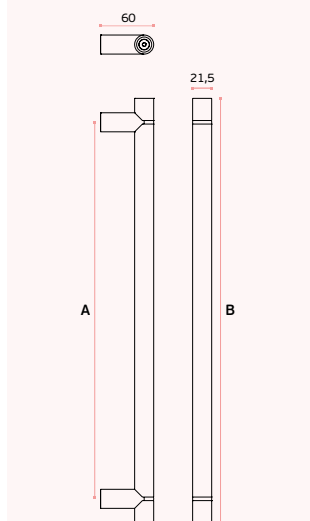

ASAS DE PORTA / PULL HANDLES / MANILLONES.

IN.07.418.D WENGÉ

Asa de porta dupla /
Double door handle /
Manillon de puerta doble.

Design: Pedro Queirós

MATERIAL: EN 1.4301 / AISI 304

ACABAMENTO / FINISH / ACABADO:
STANDARD: SATINADO / SATIN / SATIN

OPTIONAL: PVD TITANIUM COATED

.TB / .TG / .TCO / .TCH

A	B
250	305
425	480
600	655

SOLID ■

ACESSÓRIOS / ACCESSORIES

MFU M6 --- INCLUDED

OPCIONAL VIDRO / OPTIONAL GLASS

IN.08.MFU.DV.22
Dupla para vidro / double glass

IN.08.MFU.SV.22
Simples vidro / single glass