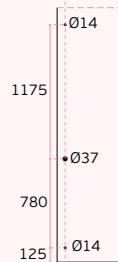

10-12mm
Thickness

SEMI SOLID

ENTALHE /
GLASS CUT / TALADRO EN EL CRISTAL

GC56