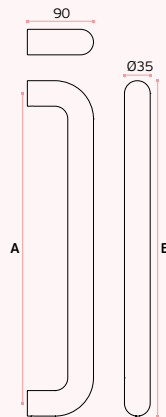

TUBULAR ☐

ACESSÓRIOS / ACCESSORIES

MFU M8 --- INCLUDED

OPCIONAL VIDRO / OPTIONAL GLASS

IN.08.MFU.DV.35
Dupla para vidro / double glass

IN.08.MFU.SV.35
Simples vidro / single glass