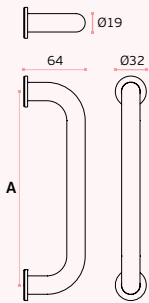

ASAS DE PORTA PARA VIDRO / PULL HANDLES FOR GLASS DOORS / MANILLONES PARA PUERTAS DE CRISTAL.

IN.07.205.A

Asas de porta para vidro /
Pull handles for glass doors /
Manillones para puertas de cristal.

MATERIAL: EN 1.4301 / AISI 304

ACABAMENTO / FINISH / ACABADO:
STANDARD: SATINADO / SATIN / SATIN

A - 200 / 250