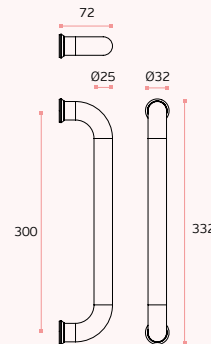

TUBULAR

PARA VIDRO / FOR GLASS / PARA CRISTAL

NEW

IN.07.020.A FREELINE

Asa de porta dupla /
Double door handle /
Manillon de puerta doble.

MATERIAL: EN 1.4372 / AISI 201

ACABAMENTO / FINISH / ACABADO:
STANDARD: SATINADO / SATIN / SATIN