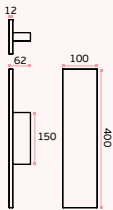

IN.00.169

Puxador fixo /
Fixed knob /
Pomo fijo.
Design: Christian Magalhães

IN.00.169.D

Puxador fixo duplo /
Double fixed knob /
Pomo fijo doble.

MATERIAL: EN 1.4301 / AISI 304

ACABAMENTO / FINISH / ACABADO:
STANDARD: SATINADO / SATIN / SATIN

OPTIONAL: PVD TITANIUM COATED

.TB / .TG / .TCO / .TCH

SOLID ■

ACESSÓRIOS / ACCESSORIES

MFU M6 --- INCLUDED

PREPARADA PARA VIDRO /
READY FOR GLASS