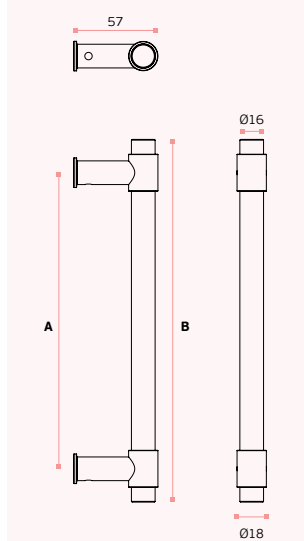

SEMI SOLID

ACESSÓRIOS / ACCESSORIES

MFU M6 --- INCLUDED

OPCIONAL VIDRO / OPTIONAL GLASS

IN.08.MFU.DV.19
Dupla para vidro / double glass

IN.08.MFU.SV.19
Simples vidro / single glass