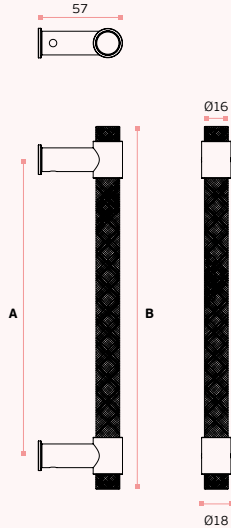

NEW

IN.07.123.16.D____.KN

STOUT WATCH

Asa de porta dupla / Double door handle / Manillón de puerta doble.
Design: Pedro Queirós

MATERIAL: EN 1.4301 / AISI 304

ACABAMENTO / FINISH / ACABADO: STANDARD: SATINADO / SATIN / SATIN

OPTIONAL: PVD TITANIUM COATED

.TB / .TG / .TCO / .TCH

A	B
200	244
300	344

SEMI SOLID ☐

ACESSÓRIOS / ACCESSORIES

MFU M6 --- INCLUDED

OPCIONAL VIDRO / OPTIONAL GLASS

IN.08.MFU.DV.19 Dupla para vidro / double glass

IN.08.MFU.SV.19 Simples vidro / single glass