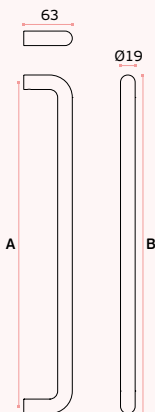

IN.07.207.D.19
Asa de porta dupla /
Double door handle /
Manillon de puerta doble.

MATERIAL: EN 1.4301 / AISI 304

ACABAMENTO / FINISH / ACABADO:
STANDARD: SATINADO / SATIN / SATIN

OPTIONAL: PVD TITANIUM COATED

.TB / .TG / .TCO / .TCH

A	B
150	169
200	219
250	169
300	319
400	419
425	444
600	619