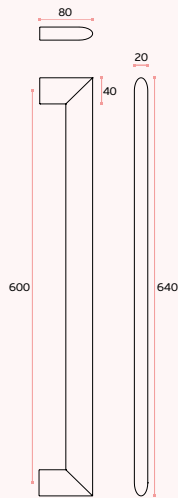

IN.07.295.D
Asa de porta dupla /
Double door handle /
Manillon de puerta doble.

.TB
PVD
Titanium
black

.TG
PVD
Titanium
gold

.TCO
PVD
Titanium
copper

.TCH
PVD
Titanium
chocolate

MATERIAL: EN 1.4301 / AISI 304

ACABAMENTO / FINISH / ACABADO:
STANDARD: SATINADO / SATIN / SATIN

OPTIONAL: PVD TITANIUM COATED

.TB / .TG / .TCO / .TCH

OVAL - 40x20mm

TUBULAR ☐

ACESSÓRIOS / ACCESSORIES

■ **MFU M6** --- INCLUDED

OPCIONAL VIDRO / OPTIONAL GLASS

■ **IN.08.MFU.DVO.295**
Dupla para vidro / double glass

■ **IN.08.MFU.SVO.295**
Simples vidro / single glass