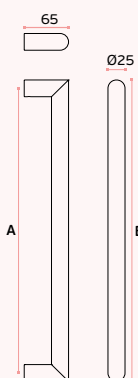

ASAS DE PORTA / PULL HANDLES / MANILLONES.

IN.07.204.D.25

Asa de porta dupla /
Double door handle /
Manillon de puerta doble.

MATERIAL: EN 1.4301 / AISI 304

ACABAMENTO / FINISH / ACABADO:
STANDARD: SATINADO / SATIN / SATIN

OPTIONAL: PVD TITANIUM COATED

.TB / .TG / .TCO / .TCH

*Acabamento Titânio PVD até 1000mm
PVD Titanium finish until 1000mm /
Acabamiento en PVD Titano ate 1000mm

A	B
250	275
300	325
400	425
425	450
600	625
*1250	1275

TUBULAR ☐

ACESSÓRIOS / ACCESSORIES

MFU M8 --- INCLUDED

OPCIONAL VIDRO / OPTIONAL GLASS

IN.08.MFU.DV.25
Dupla para vidro / double glass

IN.08.MFU.SV.25
Simples vidro / single glass

IN.07.204.D.30

Asa de porta dupla /
Double door handle /
Manillon de puerta doble.

MATERIAL: EN 1.4301 / AISI 304

ACABAMENTO / FINISH / ACABADO:
STANDARD: SATINADO / SATIN / SATIN

OPTIONAL: PVD TITANIUM COATED

.TB / .TG / .TCO / .TCH

*Acabamento Titânio PVD até 1000mm
PVD Titanium finish until 1000mm /
Acabamiento en PVD Titano ate 1000mm

A	B
350	380
400	430
425	455
600	455
*1250	1280