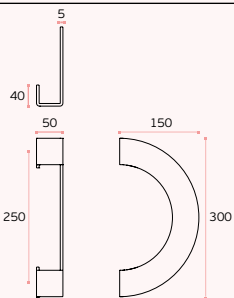

IN.07.011.D

Asa de porta dupla /
Double door handle /
Manillon de puerta doble.

MATERIAL: EN 1.4301 / AISI 304

ACABAMENTO / FINISH / ACABADO:
STANDARD: SATINADO / SATIN / SATIN

OPTIONAL: PVD TITANIUM COATED

.TB / .TG / .TCO / .TCH