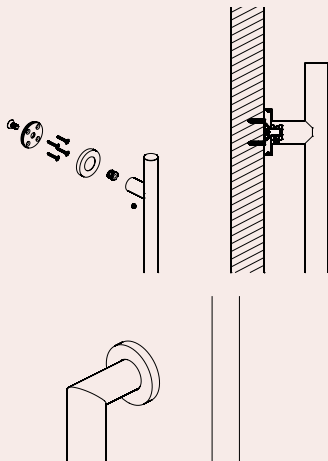

IN.08.BRO.50

Bases redondas em aço inox para fixação de asas. Permite fixar uma asa sem necessidade de perfurar a porta /
Stainless steel base plate for pull handles. Allows the installation without drilling the door /
Bases redondas en acero inox para sujeción de manillones. Permite fijar el manillon sin taladrar la puerta.

Ø 16   Ø 19   Ø 25

IN.07.204.16	IN.07.003	IN.07.031
IN.07.207.16	IN.07.143	IN.07.125
	IN.07.204.19	IN.07.126
	IN.07.207.19	IN.07.185
	IN.07.281	IN.07.204.25
	IN.07.281.SD	IN.07.207.25
	IN.07.286.20	IN.07.286.25
	IN.07.287.19	IN.07.287.25
	IN.07.288.19	IN.07.288.25
	MV.07.030	IN.07.289.25
		IN.07.293
		IN.07.292