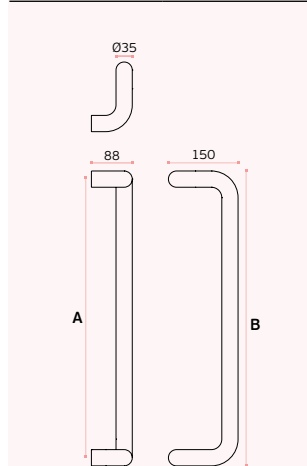

TUBULAR ☐

ACESSÓRIOS / ACCESSORIES

MFU M8 --- INCLUDED

OPCIONAL VIDRO / OPTIONAL GLASS

IN.08.MFU.DV.35
Dupla para vidro / double glass

IN.08.MFU.SV.35
Simples vidro / single glass

.TB
PVD
Titanium
black

.TG
PVD
Titanium
gold

.TCO
PVD
Titanium
copper

.TCH
PVD
Titanium
chocolate