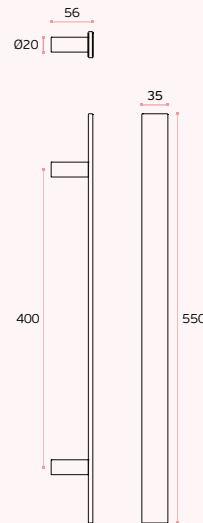

SOLID ☒

ACESSÓRIOS / ACCESSORIES

MFU M6 --- INCLUDED

OPCIONAL VIDRO / OPTIONAL GLASS

IN.08.MFU.DV.19
Dupla para vidro / double glass

IN.08.MFU.SV.19
Simples vidro / single glass