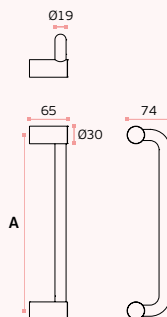

SEMI SOLID ☒

ACESSÓRIOS / ACCESSORIES

MFU M8 --- INCLUDED

OPCIONAL VIDRO / OPTIONAL GLASS

IN.08.MFU.DV.30
Dupla para vidro / double glass

IN.08.MFU.SV.30
Simples vidro / single glass

.TB
PVD
Titanium
black

.TG
PVD
Titanium
gold

.TCO
PVD
Titanium
copper

.TCH
PVD
Titanium
chocolate