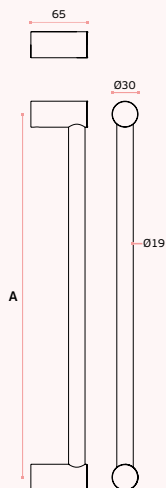

ASAS DE PORTA / PULL HANDLES / MANILLONES.

IN.07.292.D

Asa de porta dupla /
Double door handle /
Manillon de puerta doble.

MATERIAL: EN 1.4301 / AISI 304

ACABAMENTO / FINISH / ACABADO:
STANDARD: SATINADO / SATIN / SATIN

OPTIONAL: PVD TITANIUM COATED

.TB / .TG / .TCO / .TCH

*Acabamento Titânio PVD até 1000mm
PVD Titanium finish until 1000mm /
Acabamiento en PVD Titânio ate 1000mm

A

250 / 300 / 350 / 425 /

600 / 900 / 1250* / 2000*

SEMI SOLID

ACESSÓRIOS / ACCESSORIES

MFU M8 --- INCLUDED

OPCIONAL VIDRO / OPTIONAL GLASS

IN.08.MFU.DV.30
Dupla para vidro / double glass

IN.08.MFU.SVO.30
Simples vidro / single glass