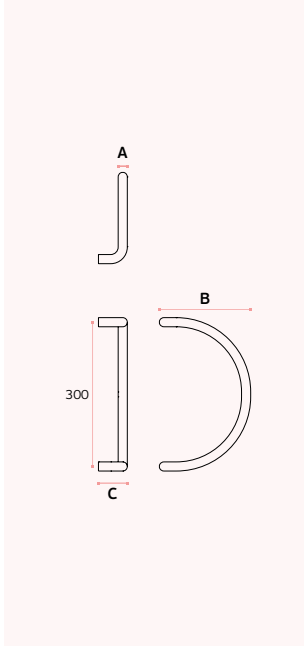

IN.07.288.D .
Asa de porta dupla /
Double door handle /
Manillon de puerta doble.

MATERIAL: EN 1.4301 / AISI 304

ACABAMENTO / FINISH / ACABADO:
STANDARD: SATINADO / SATIN / SATIN

OPTIONAL: PVD TITANIUM COATED

.TB / .TG / .TCO / .TCH

A	B	C
Ø19	190	60
Ø25	215	63
Ø30	230	70

.TB
PVD
Titanium
black

.TG
PVD
Titanium
gold

.TCO
PVD
Titanium
copper

.TCH
PVD
Titanium
chocolate

IN.07.288.D.19

TUBULAR ☐

ACESSÓRIOS / ACCESSORIES

MFU M6 --- INCLUDED

OPCIONAL VIDRO / OPTIONAL GLASS

IN.08.MFU.DV.19
Dupla para vidro / double glass

IN.08.MFU.SV.19
Simples vidro / single glass

IN.07.288.D.25

TUBULAR ☐

ACESSÓRIOS / ACCESSORIES

MFU M8 --- INCLUDED

OPCIONAL VIDRO / OPTIONAL GLASS

IN.08.MFU.DV.25
Dupla para vidro / double glass

IN.08.MFU.SV.25
Simples vidro / single glass

IN.07.288.D.30

TUBULAR ☐

ACESSÓRIOS / ACCESSORIES

MFU M8 --- INCLUDED

OPCIONAL VIDRO / OPTIONAL GLASS

IN.08.MFU.DV.30
Dupla para vidro / double glass

IN.08.MFU.SV.30
Simples vidro / single glass