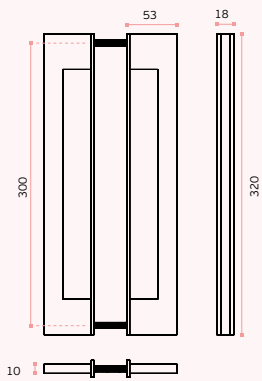

ASAS DE PORTA / PULL HANDLES / MANILLONES.

IN.07.432 SLIM

Asa de porta dupla /
Double door handle /
Manillon de puerta doble.
Design: Pedro Queirós

MATERIAL: EN 1.4301 / AISI 304

ACABAMENTO / FINISH / ACABADO:
STANDARD: SATINADO / SATIN / SATIN

OPTIONAL: PVD TITANIUM COATED

.TB / .TG / .TCO / .TCH

SOLID ■

ACESSÓRIOS / ACCESSORIES

IN.08.GSL
Opcional vidro / Optional glass