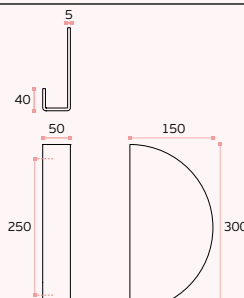

IN.07.012.D

Asa de porta dupla /
Double door handle /
Manillon de puerta doble.

MATERIAL: EN 1.4301 / AISI 304

ACABAMENTO / FINISH / ACABADO:
STANDARD: SATINADO / SATIN / SATIN

OPTIONAL: PVD TITANIUM COATED

.TB / .TG / .TCO / .TCH