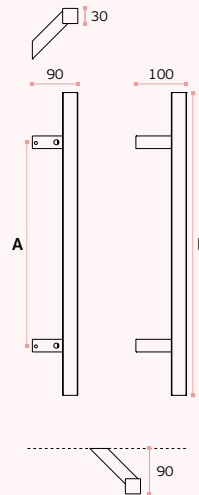

IN.07.009.D

Asa de porta dupla /
Double door handle /
Manillon de puerta doble.

MATERIAL: EN 1.4301 / AISI 304

ACABAMENTO / FINISH / ACABADO:
STANDARD: SATINADO / SATIN / SATIN

OPTIONAL: PVD TITANIUM COATED

.TB / .TG / .TCO / .TCH

A	B
350	500
400	600
600	600

SEMI SOLID ☒

ACESSÓRIOS / ACCESSORIES

MFU M8 --- INCLUDED

OPCIONAL VIDRO / OPTIONAL GLASS

IN.08.MFU.DVR.35x25
Dupla para vidro / double glass

IN.08.MFU.SVR.35x25
Simples vidro / single glass