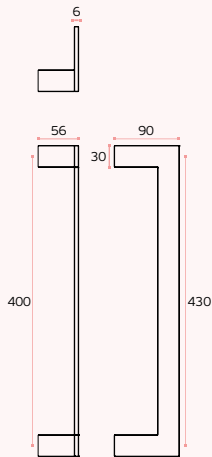

IN.07.152.D SQUARE

Asa de porta dupla /
Double door handle /
Manillon de puerta doble.

MATERIAL: EN 1.4301 / AISI 304

ACABAMENTO / FINISH / ACABADO:
STANDARD: SATINADO / SATIN / SATIN

OPTIONAL: PVD TITANIUM COATED

.TB / .TG / .TCO / .TCH

SOLID ■

ACESSÓRIOS / ACCESSORIES

MFU M8 --- INCLUDED

OPCIONAL VIDRO / OPTIONAL GLASS

IN.08.MFU.DVQ.30
Dupla para vidro / double glass

IN.08.MFU.SVQ.30
Simples vidro / single glass