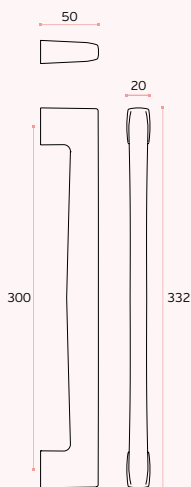

ASAS DE PORTA / PULL HANDLES / MANILLONES.

IN.07.002.D METRIC

Asa de porta dupla /
Double door handle /
Manillon de puerta doble.

Design: Miguel Vasconcelos

MATERIAL: EN 1.4301 / AISI 304

ACABAMENTO / FINISH / ACABADO:
STANDARD: SATINADO / SATIN / SATIN

OPTIONAL: PVD TITANIUM COATED

.TB / .TG / .TCO / .TCH

SOLID ■

ACESSÓRIOS / ACCESSORIES

MFU M6 --- INCLUDED

OPCIONAL VIDRO / OPTIONAL GLASS

IN.08.MFU.DVO.002
Dupla para vidro / double glass

IN.08.MFU.SVO.002
Simples vidro / single glass