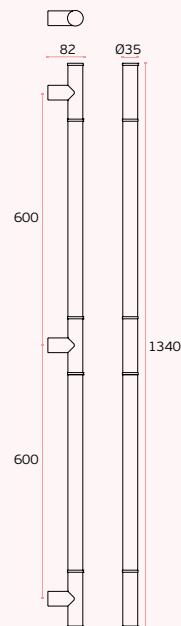

IN.07.713 COPPER

Asa de porta modular /
Modular door handle /
Manillon de puerta modular.

MATERIAL: EN 1.4301 / AISI 304

ACABAMENTO / FINISH / ACABADO:
STANDARD: SATINADO / SATIN / SATIN
+ COBRE / COPPER / COBRE