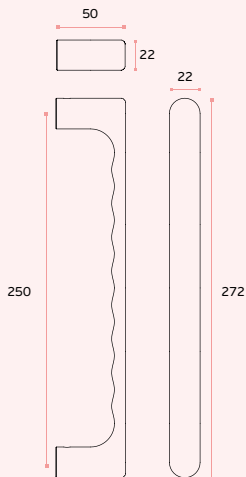

ASAS DE PORTA / PULL HANDLES / MANILLONES.

NEW

IN.07.177.D TOKYO

Asa de porta dupla /
Double door handle /
Manillon de puerta doble.
Design: Christian Magalhães

.TB .TG .TCO .TCH

MATERIAL: EN 1.4301 / AISI 304

ACABAMENTO / FINISH / ACABADO:
SATINADO / SATIN / SATIN

OPTIONAL: PVD TITANIUM COATED

.TB / .TG / .TCO / .TCH

ERGO
CONFORT

SOLID ■

ACESSÓRIOS / ACCESSORIES

MFU M8 --- INCLUDED

OPCIONAL VIDRO / OPTIONAL GLASS

IN.08.MFU.DV.25
Dupla para vidro / double glass

IN.08.MFU.SV.25
Simples vidro / single glass