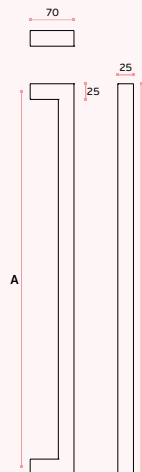

TUBULAR ☐

ACESSÓRIOS / ACCESSORIES

MFU M8 --- INCLUDED

OPCIONAL VIDRO / OPTIONAL GLASS

IN.08.MFU.DVQ.25
Dupla para vidro / double glass

IN.08.MFU.SVQ.25
Simples vidro / single glass

.TB
PVD
Titanium
black

.TG
PVD
Titanium
gold

.TCO
PVD
Titanium
copper

.TCH
PVD
Titanium
chocolate