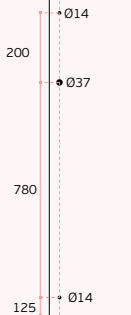

European cylinder
10-12mm Thickness

SEMI SOLID ■

ENTALHE /
GLASS CUT / TALADRO EN EL CRISTAL

GC55

IN.07.105.D

Asas de porta para vidro /
Pull handles for glass doors /
Manillones para puertas de cristal

MATERIAL: EN 1.4301 / AISI 304