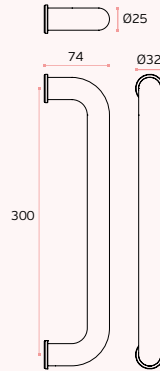

TUBULAR ☐

PARA VIDRO / FOR GLASS / PARA CRISTAL

.TB
PVD
Titanium
black

.TG
PVD
Titanium
gold

.TCO
PVD
Titanium
copper

.TCH
PVD
Titanium
chocolate