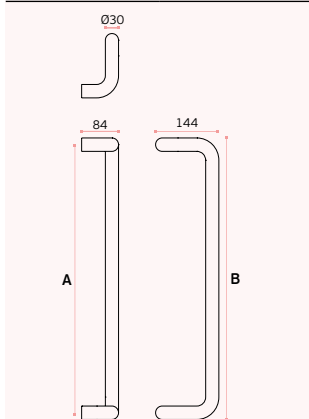

ASAS DE PORTA / PULL HANDLES / MANILLONES.

IN.07.287.D.30

Asa de porta /
Door handle /
Manillon de puerta.

MATERIAL: EN 1.4301 / AISI 304

ACABAMENTO / FINISH / ACABADO:
STANDARD: SATINADO / SATIN / SATIN

OPTIONAL: PVD TITANIUM COATED

.TB / .TG / .TCO / .TCH

*Acabamento Titânio PVD até 1000mm
PVD Titanium finish until 1000mm /
Acabamiento en PVD Titânio ate 1000mm

A	B
250	330
350	380
425	455
600	630
*1250	1280

TUBULAR ☐

ACESSÓRIOS / ACCESSORIES

MFU M8 --- INCLUDED

OPCIONAL VIDRO / OPTIONAL GLASS

IN.08.MFU.DV.30
Dupla para vidro / double glass

IN.08.MFU.SV.30
Simples vidro / single glass

IN.07.287.D.35

Asa de porta dupla /
Double door handle /
Manillon de puerta doble.

MATERIAL: EN 1.4301 / AISI 304

ACABAMENTO / FINISH / ACABADO:
STANDARD: SATINADO / SATIN / SATIN

OPTIONAL: PVD TITANIUM COATED

.TB / .TG / .TCO / .TCH

*Acabamento Titânio PVD até 1000mm
PVD Titanium finish until 1000mm /
Acabamiento en PVD Titânio ate 1000mm

A	B
425	460
600	635
*1250	1285