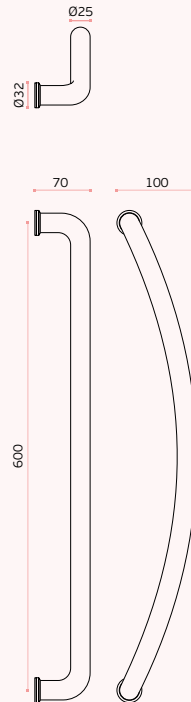

IN.07.294

Asas de porta dupla /
Asas de porta para vidro /
Pull handles for glass doors /
Manillones para puertas de cristal.

MATERIAL: EN 1.4301 / AISI 304

ACABAMENTO / FINISH / ACABADO:
STANDARD: SATINADO / SATIN / SATIN

OPTIONAL: PVD TITANIUM COATED

.TB / .TG / .TCO / .TCH