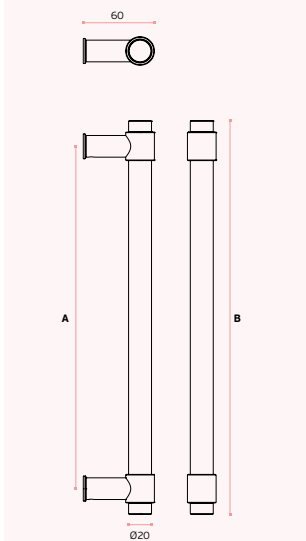

ASAS DE PORTA / PULL HANDLES / MANILLONES.

IN.07.123.D STOUT

Asa de porta dupla /
Double door handle /
Manillon de puerta doble.

MATERIAL: EN 1.4301 / AISI 304

ACABAMENTO / FINISH / ACABADO:
STANDARD: SATINADO / SATIN / SATIN

OPTIONAL: PVD TITANIUM COATED

.TB / .TG / .TCO / .TCH

A	B
300	344
600	644
900	944

SEMI SOLID

ACESSÓRIOS / ACCESSORIES

MFU M6 --- INCLUDED

OPCIONAL VIDRO / OPTIONAL GLASS

IN.08.MFU.DV.19
Dupla para vidro / double glass

IN.08.MFU.SV.19
Simples vidro / single glass