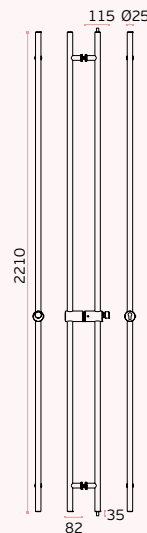

MATERIAL: EN 1.4301 / AISI 304

ACABAMENTO / FINISH / ACABADO:
STANDARD: SATINADO / SATIN / SATIN

10-12mm
Thickness

SEMI SOLID

ENTALHE /
GLASS CUT / TALADRO EN EL CRISTAL

GC56