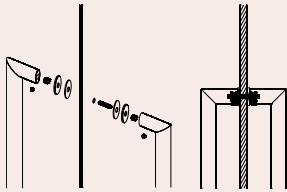

IN.08.MFU.DVO

Jogo de adaptadores para asa dupla para porta de vidro. Para portas de vidro com espessura até 40mm. Aplicável em asas com base oval /

Set of fittings for glass doors with back to back fixing. For glass doors with thickness till 40mm. Applicable in pull handles with oval base /
Juego de adaptadores para manillon double para puertas de cristal. Para puertas de cristal con espesor hasta 40mm. Aplicable en manillones con base oval.