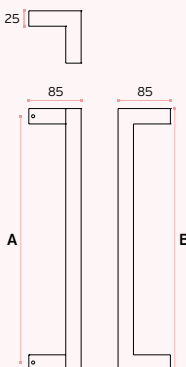

IN.07.321

Asa de porta dupla /
Double door handle /
Manillon de puerta doble.

MATERIAL: EN 1.4301 / AISI 304

ACABAMENTO / FINISH / ACABADO:
STANDARD: SATINADO / SATIN / SATIN

SEMI SOLID ☐

ACESSÓRIOS / ACCESSORIES

MFU M8 --- INCLUDED

PREPARADA PARA VIDRO /
READY FOR GLASS