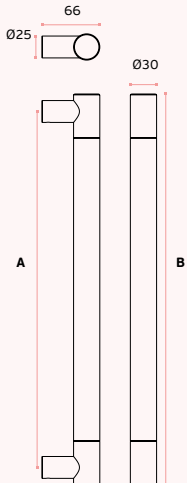

ASAS DE PORTA / PULL HANDLES / MANILLONES.

IN.07.185.D LOFT

Asa de porta dupla /

Double door handle /

Manillon de puerta doble.

Design: Christian Magalhães

MATERIAL: EN 1.4301 / AISI 304

ACABAMENTO / FINISH / ACABADO:
STANDARD: SATINADO / SATIN / SATIN
+ RAL 9005

OPTIONAL: PVD TITANIUM COATED

.TB / .TG / .TCO / .TCH

A	B
250	290
400	440
600	640
900	940

SOLID ■

ACESSÓRIOS / ACCESSORIES

MFU M8 --- INCLUDED

OPCIONAL VIDRO / OPTIONAL GLASS

IN.08.MFU.DV.25
Dupla para vidro / double glass

IN.08.MFU.SV.25
Simples vidro / single glass