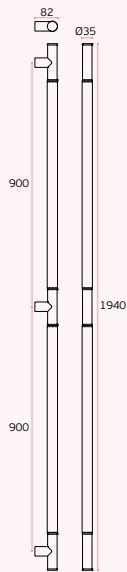

IN.07.704._ SKIN
Asa de porta modular /
Modular door handle /
Manillon de puerta modular.

MATERIAL: EN 1.4301 / AISI 304

ACABAMENTO / FINISH / ACABADO:
STANDARD: SATINADO / SATIN / SATIN
+ NATURAL LEATHER

OPTIONAL: PVD TITANIUM COATED

.TB / .TG / .TCO / .TCH

SEMI SOLID ☐

ACESSÓRIOS / ACCESSORIES

▪▪▪ Unifix M8 --- NOT INCLUDED

OPCIONAL / OPTIONAL

▪▪▪ IN.08.ADM.35

▪▪▪ IN.08.ASM.35

OPCIONAL VIDRO / OPTIONAL GLASS

▪▪▪ IN.08.ADV.35
Dupla para vidro / double glass

▪▪▪ IN.08.ASV.35
Simples vidro / single glass

.TB
PVD
Titanium
black

.TG
PVD
Titanium
gold

.TCO
PVD
Titanium
copper

.TCH
PVD
Titanium
chocolate