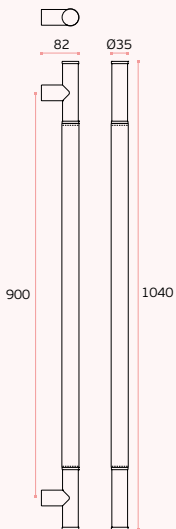

ASAS DE PORTA / PULL HANDLES / MANILLONES.

IN.07.702._ SKIN

Asa de porta modular /
Modular door handle /
Manillon de puerta modular.

MATERIAL: EN 1.4301 / AISI 304

ACABAMENTO / FINISH / ACABADO:
STANDARD: SATINADO / SATIN / SATIN
+ NATURAL LEATHER

OPTIONAL: PVD TITANIUM COATED

.TB / .TG / .TCO / .TCH

SEMI SOLID ☒

ACESSÓRIOS / ACCESSORIES

Unifix M8 --- NOT INCLUDED

OPCIONAL / OPTIONAL

IN.08.ADM.35

IN.08.ASM.35