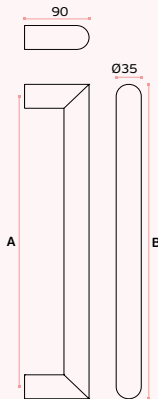

IN.07.204.D.35

Asa de porta dupla /
Double door handle /
Manillon de puerta doble.

MATERIAL: EN 1.4301 / AISI 304

ACABAMENTO / FINISH / ACABADO:
STANDARD: SATINADO / SATIN / SATIN

OPTIONAL: PVD TITANIUM COATED

.TB / .TG / .TCO / .TCH

*Acabamento Titânio PVD até 1000mm
PVD Titanium finish until 1000mm /
Acabamiento en PVD Titano ate 1000mm

A	B
425	460
600	635
*1250	1285

TUBULAR ☐

ACESSÓRIOS / ACCESSORIES

MFU M8 --- INCLUDED

OPCIONAL VIDRO / OPTIONAL GLASS

IN.08.MFU.DV.35
Dupla para vidro / double glass

IN.08.MFU.SV.35
Simples vidro / single glass