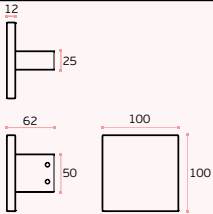

ASAS DE PORTA / PULL HANDLES / MANILLONES.

IN.00.166

Puxador fixo/ Fixed knob / Pomo fijo.

Design: Christian Magalhães

IN.00.166.D

Design: Christian Magalhães

MATERIAL: EN 1.4301 / AISI 304

ACABAMENTO / FINISH / ACABADO:
STANDARD: SATINADO / SATIN / SATIN

OPTIONAL: PVD TITANIUM COATED

.TB / .TG / .TCO / .TCH

SOLID ■

ACESSÓRIOS / ACCESSORIES

MFU M6 --- INCLUDED

PREPARADA PARA VIDRO /
READY FOR GLASS