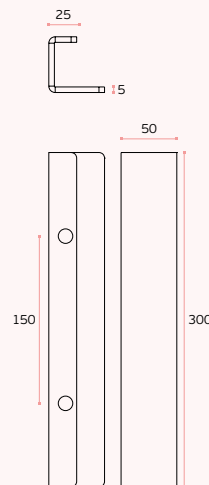

SOLID ■

ACESSÓRIOS / ACCESSORIES

■ AAM -- INCLUDED

PREPARADA PARA VIDRO /
READY FOR GLASS