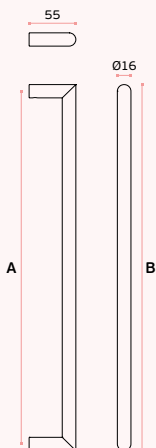

IN.07.204.D.16

Asa de porta dupla /
Double door handle /
Manillon de puerta doble.

MATERIAL: EN 1.4301 / AISI 304

ACABAMENTO / FINISH / ACABADO:
STANDARD: SATINADO / SATIN / SATIN

OPTIONAL: PVD TITANIUM COATED

.TB / .TG / .TCO / .TCH

A	B
250	266
300	316
425	441
600	616