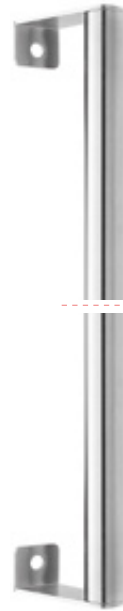

TUBULAR ☐

ACESSÓRIOS / ACCESSORIES

OPCIONAL VIDRO / OPTIONAL GLASS

IN.08.AAM
Dupla para vidro / double glass