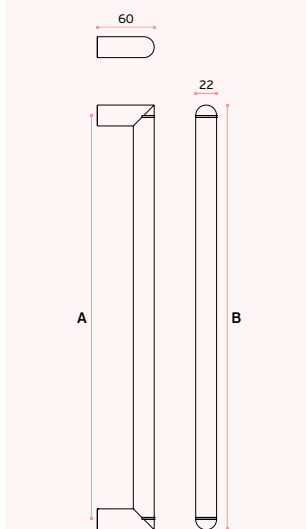

ASAS DE PORTA / PULL HANDLES / MANILLONES.

IN.07.412.D LINK

Asa de porta dupla /
Double door handle /
Manillon de puerta doble.

MATERIAL: EN 1.4301 / AISI 304

ACABAMENTO / FINISH / ACABADO:
STANDARD: SATINADO / SATIN / SATIN

OPTIONAL: PVD TITANIUM COATED

.TB / .TG / .TCO / .TCH

A	B
250	272
425	447
600	622

SEMI SOLID

ACESSÓRIOS / ACCESSORIES

MFU M6 --- INCLUDED

OPCIONAL VIDRO / OPTIONAL GLASS

IN.08.MFU.DV.22
Dupla para vidro / double glass

IN.08.MFU.SV.22
Simples vidro / single glass