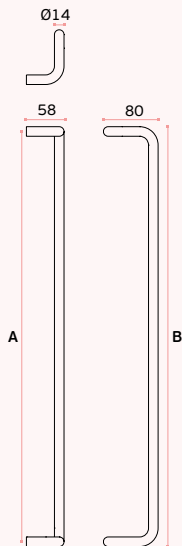

ASAS DE PORTA / PULL HANDLES / MANILLONES.

IN.07.287.14

Asa de porta /
Door handle /
Manillon de puerta.

MATERIAL: EN 1.4301 / AISI 304

ACABAMENTO / FINISH / ACABADO:
STANDARD: SATINADO / SATIN / SATIN

OPTIONAL: PVD TITANIUM COATED

.TB / .TG / .TCO / .TCH

A	B
250	264
300	314
600	614

TUBULAR ☐

ACESSÓRIOS / ACCESSORIES

MFU M6 --- INCLUDED

IN.07.287.14.A

Asa de porta /
Door handle /
Manillon de puerta.

MATERIAL: EN 1.4301 / AISI 304

ACABAMENTO / FINISH / ACABADO:
STANDARD: SATINADO / SATIN / SATIN

A	B
250	264
300	314
600	614