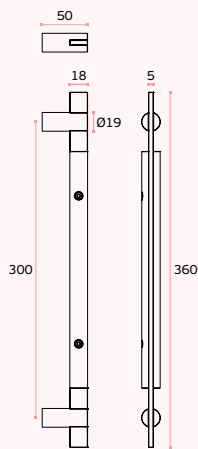

IN.07.281.D

Asa de porta dupla /
Double door handle /
Manillon de puerta doble.

MATERIAL: EN 1.4301 / AISI 304

ACABAMENTO / FINISH / ACABADO:
STANDARD: SATINADO / SATIN / SATIN
+ JET FINISH