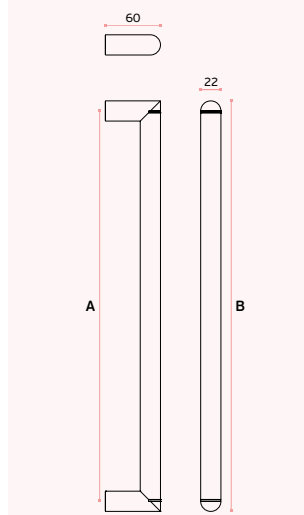

IN.07.409.D LINK COPPER

Asa de porta dupla /
Double door handle /
Manillon de puerta doble.

MATERIAL: EN 1.4301 / AISI 304

ACABAMENTO / FINISH / ACABADO:
STANDARD: SATINADO / SATIN / SATIN
+ COBRE / COPPER / COBRE

OPTIONAL: PVD TITANIUM COATED

.TB / .TG / .TCO / .TCH

A	B
250	272
425	447
600	622

SEMI SOLID

ACESSÓRIOS / ACCESSORIES

MFU M6 --- INCLUDED

OPCIONAL VIDRO / OPTIONAL GLASS

IN.08.MFU.DV.22
Dupla para vidro / double glass

IN.08.MFU.SV.22
Simples vidro / single glass