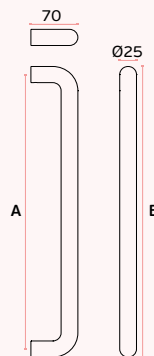

TUBULAR ☐

ACESSÓRIOS / ACCESSORIES

MFU M8 --- INCLUDED

OPCIONAL VIDRO / OPTIONAL GLASS

IN.08.MFU.DV.25
Dupla para vidro / double glass

IN.08.MFU.SV.25
Simples vidro / single glass

.TB
PVD
Titanium
black

.TG
PVD
Titanium
gold

.TCO
PVD
Titanium
copper

.TCH
PVD
Titanium
chocolate