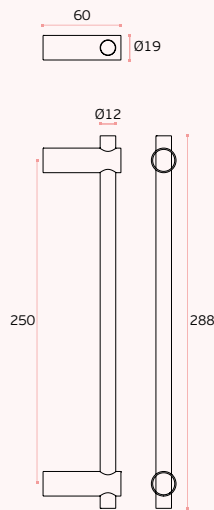

MV.07.030.D

Asa de porta dupla /
Double door handle /
Manillon de puerta doble.
Design: Miguel Vasconcelos

MATERIAL: EN 1.4301 / AISI 304

ACABAMENTO / FINISH / ACABADO:
STANDARD: SATINADO / SATIN / SATIN

SEMI SOLID ☒

ACESSÓRIOS / ACCESSORIES

MFU M6 --- INCLUDED

OPCIONAL VIDRO / OPTIONAL GLASS

IN.08.MFU.DV.19
Dupla para vidro / double glass

IN.08.MFU.SV.19
Simples vidro / single glass