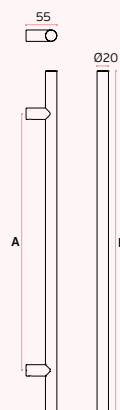

IN.07.286.D.20

Asa de porta dupla /
Double door handle /
Manillon de puerta doble.

MATERIAL: EN 1.4301 / AISI 304

ACABAMENTO / FINISH / ACABADO:
STANDARD: SATINADO / SATIN / SATIN

OPTIONAL: PVD TITANIUM COATED

.TB / .TG / .TCO / .TCH

A	B
200	350
250	400
300	450
350	500
400	550
450	600
550	700

TUBULAR ☐

ACESSÓRIOS / ACCESSORIES

MFU M6 --- INCLUDED

OPCIONAL VIDRO / OPTIONAL GLASS

IN.08.MFU.DV.19
Dupla para vidro / double glass

IN.08.MFU.SV.19
Simple vidro / single glass

.TB
PVD
Titanium
black

.TG
PVD
Titanium
gold

.TCO
PVD
Titanium
copper

.TCH
PVD
Titanium
chocolate