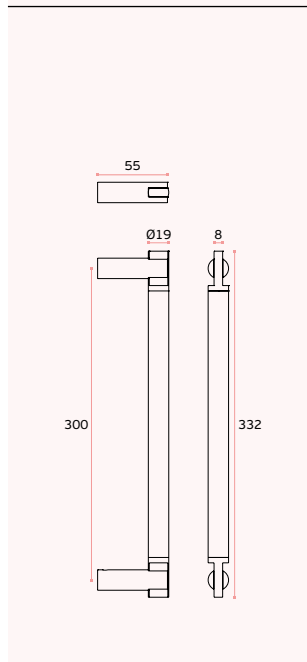

IN.07.003.D

Asa de porta dupla /
Double door handle /
Manillon de puerta doble.

MATERIAL: EN 1.4301 / AISI 304

ACABAMENTO / FINISH / ACABADO:
STANDARD: SATINADO / SATIN / SATIN
+ JET FINISH

OPTIONAL: PVD TITANIUM COATED

.TB / .TG / .TCO / .TCH

SEMI SOLID ■

ACESSÓRIOS / ACCESSORIES

MFU M8 --- INCLUDED

OPCIONAL VIDRO / OPTIONAL GLASS

IN.08.MFU.DV.19
Dupla para vidro / double glass

IN.08.MFU.SV.19
Simples vidro / single glass