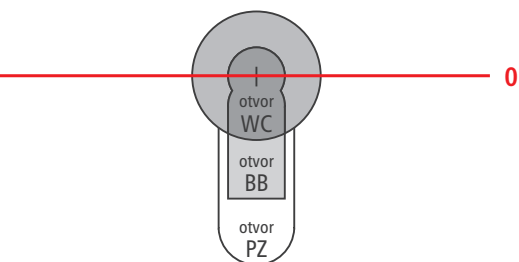

Standartní rozměry
jsou zvýrazněny červenou čarou

92
88
85

osa kliky

72

0

osa klíče

pro rozetové (dělené) kování
s prošroubováním
jsou zapotřebí uvedené otvory

Povrchové úpravy