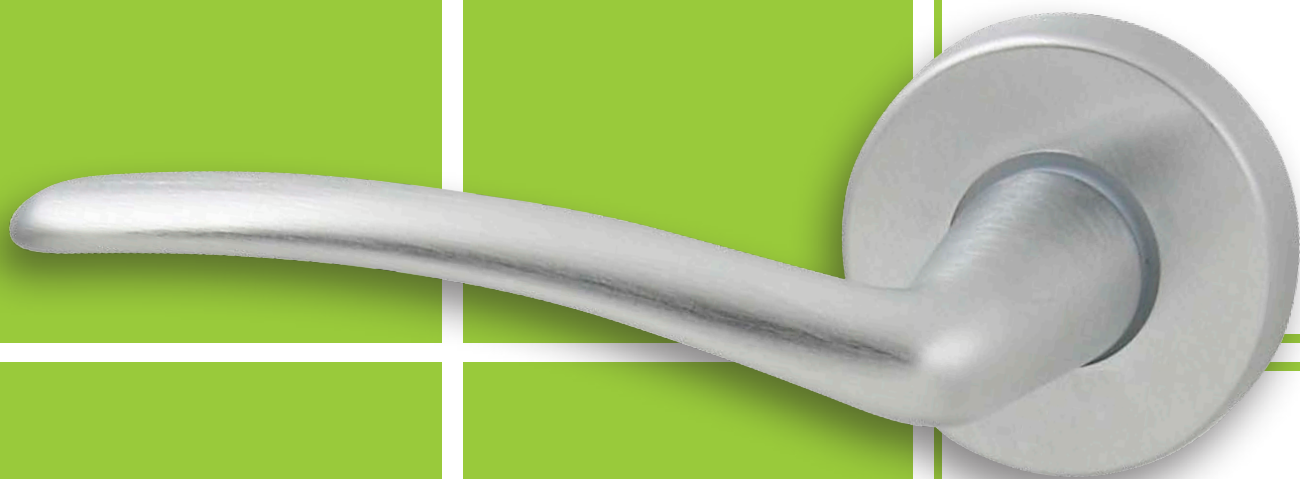

série *ECO LINE*

2011 - 2012

Platný od 1.4.2011