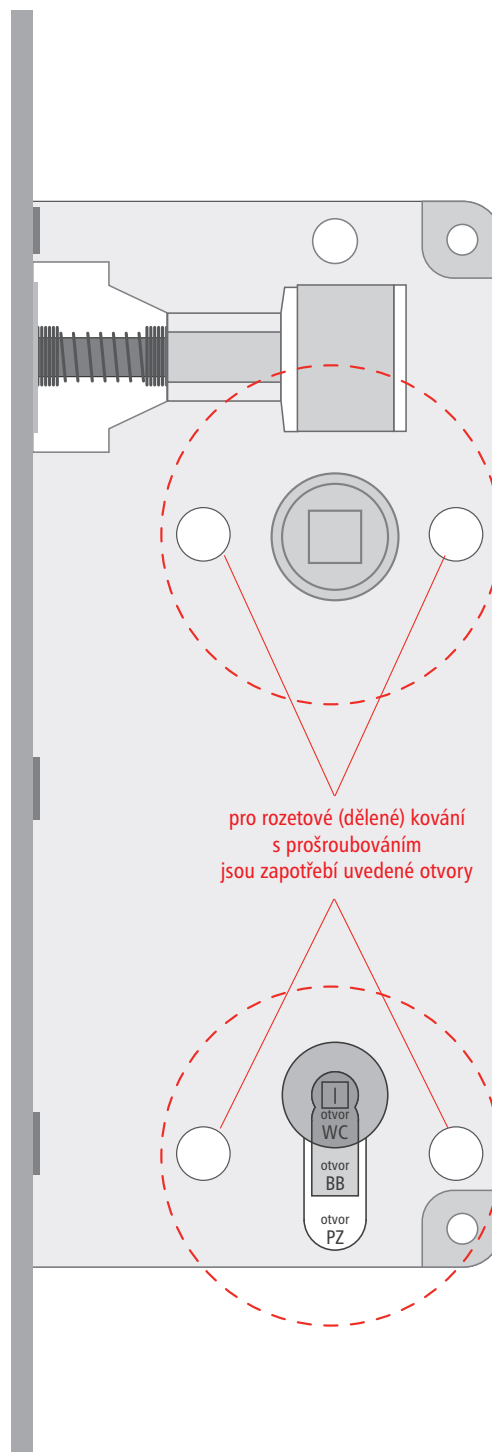

Standartní rozměry
jsou zvýrazněny červenou čarou

92
88
85

osa kliky

72

0

osa klíče

pro rozetové (dělené) kování
s prošroubováním
jsou zapotřebí uvedené otvory

Povrchové úpravy